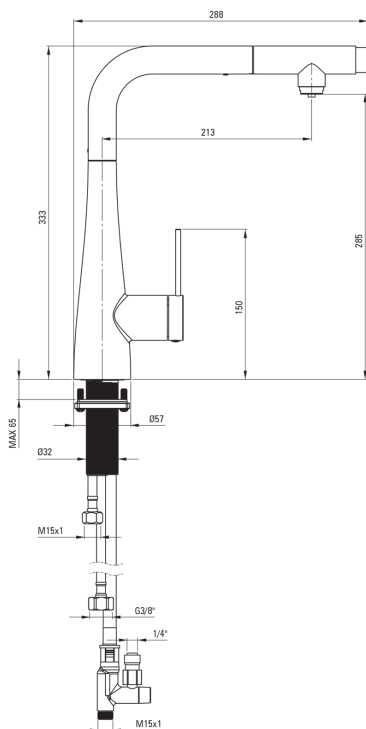

ERIDAN

Robinet de cuisine, avec
connexion au filtre à eau

 deante

Code produit: BRE_075M

EAN: 5907650864035

Couleur: chrome

Garantie [années]: 7

Mitigeur

Finition	chrome
Matériel	acier inoxydable 304
Type de mitigeur	mono-manche, mixer, pour brancher le filtre à eau
Méthode de montage	debout
Classe de débit [l/min]	Z - 4-9 l/min
Groupe acoustique [db]	I (x ≤ 20)

Cartouche mélangeur

Taille de la cartouche en céramique	35 mm
-------------------------------------	-------

Becs

Type de bec	extractible
Matériel	acier inoxydable 304

Aérateurs

Type d'aérateur	honeycomb
Taille de l'aérateur	M24

Flexibles de raccordement

Longueur [mm]	600
Fil d'installation	3/8"

Flexibles

Longueur [mm]	1500
---------------	------

Caractéristiques:

- Classe de débit Z (4-9 l/min) permettant une réduction de la consommation d'eau
- Tuyaux de raccordement de 45 cm inclus
- Le manchon de montage facilite l'installation du mitigeur
- Mitigeur avec bec extractible fonctionnel
- Le mitigeur est équipé d'un aérateur de jet
- Le robinet peut être monté même très près du mur
- Bec extractible pour eau filtrée
- Seuls les meilleurs matériaux, dont la qualité a été confirmée par des tests en laboratoire
- L'offre comprend un produit de nettoyage pour les luminaires de toutes les couleurs