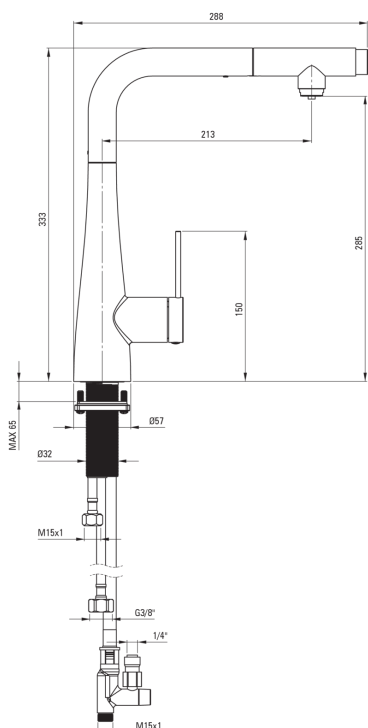

ERIDAN

Küchenarmatur, mit Anschluss an Wasserfilter an Wasserfilter

 deante

Artikel-Nr.: BRE_075M

EAN: 5907650864035

Farbe: Chrom

Garantie [Jahre]: 7

Armatur

Ausführung	Chrom
Material	Stahl 304
Art der armatur	Einhebel, Mischer, für Wasserfilteranschluss
Methode der montage	stehend
Durchflussklasse [l/min]	Z - 4-9 l/min
Akkustische gruppe	I (x ≤ 20)

Kartusche

Größe der kartusche	35 mm
---------------------	-------

Ausläufe

Auslaufart	ausziehbarer Auslauf
Material	Stahl 304

Aerator

Typ des luftsprudlers	hexagonal-
Aerator gröÙe	M24

Anschlusschläuche

Länge	600
Installationsgewinde	3/8"

Schläuche

Länge	1500
-------	------

Charakteristische Merkmale:

- Durchflussklasse Z (4-9 l/min) ermöglicht einen reduzierten Wasserverbrauch
- 45 cm Anschlusschläuche im Set
- Montagehülse erleichtert die Montage der Armatur
- Armatur mit funktionellem herausziehbarem Auslauf
- Armatur ist mit einem Strahlbelüfter ausgestattet
- Nur die besten Materialien, deren Qualität durch Laboruntersuchungen bestätigt wird
- Im Angebot Präparat zum Reinigen von Armaturen in allen Ausführungen