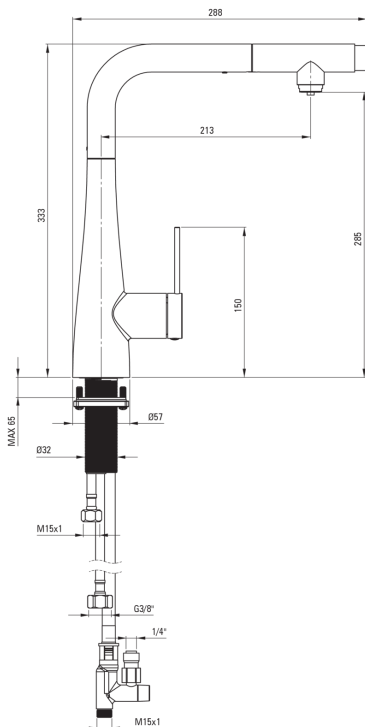

## Armatur

Ausführung	Chrom
Material	Stahl 304
Art der armatur	Einhebel, Mischer, für Wasserfilteranschluss
Methode der montage	stehend
Durchflussklasse [l/min]	Z - 4-9 l/min
Akkustische gruppe	I (x ≤ 20)

## Kartusche

Größe der kartusche	35 mm
---------------------	-------

## Anschlussschläuche

Länge	600
Installationsgewinde	3/8"

## Schläuche

Länge	1500
-------	------