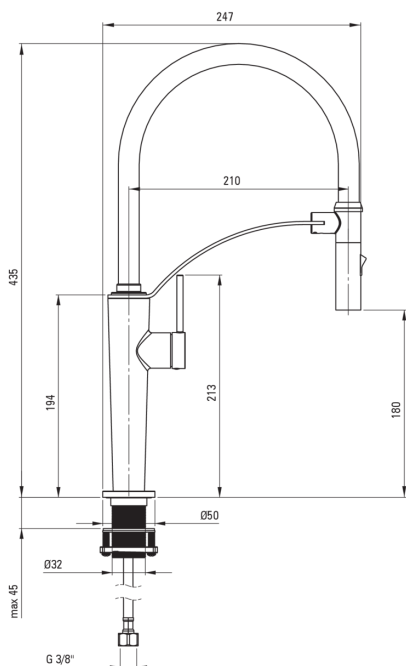

CORDA

Miscelatore Cucina

Codice prodotto: BRC_R72M

EAN: 5907650864011

Colore: oro spazzolato

Garanzia [anni]: 7

Miscelatore

Finitura	oro spazzolato
Materiale	acciaio 304
Tipo di miscelatore	maniglia singola, miscelatore
Metodo di installazione	in piedi
Classe di flusso [l/min]	Z - 4-9 l/min
Gruppo acustico [db]	I (x ≤ 20)

Cartuccia per miscelatore

Dimensioni della cartuccia in ceramica 25 mm

Aeratori

Tipo di aeratore	a nido d'ape
Dimensioni dell'aeratore	M15

Tubi di collegamento

Lunghezza [mm]	600
Filetto di installazione	3/8"
Filetto di connessione	M8

Docce a mano

Numero di funzioni	2
--------------------	---

Caratteristiche:

- Il miscelatore è dotato di un aeratore di flusso
- Classe di portata Z (4-9 l/min) che consente di ridurre il consumo d'acqua
- Il manicotto di montaggio facilita l'installazione del miscelatore
- Tubi di collegamento da 45 cm inclusi
- Porta beccuccio magnetico
- Beccuccio a 2 funzioni
- Detergente dedicato, sicuro per le superfici pulite