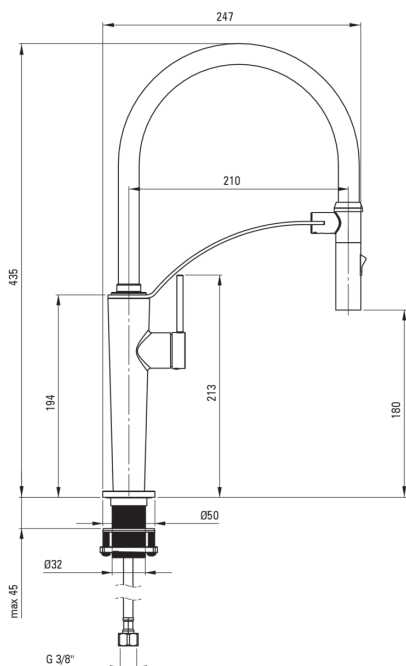

CORDA

Grifo de la cocina

Código de producto: BRC_R72M

EAN: 5907650864011

Color: oro cepillado

Garantía [años]: 7

Mezclador

| | |
|------------------------|-------------------------|
| Finalizar | oro cepillado |
| Material | acero 304 |
| Tipo de mezcladora | piloto único, mezclador |
| Metodo de instalacion | de pie |
| Clase de flujo [l/min] | Z - 4-9 l/min |
| Grupo acústico [db] | I (x ≤ 20) |

Cartucho mezclador

| | |
|---------------------------------|-------|
| Tamaño del cartucho de cerámica | 25 mm |
|---------------------------------|-------|

Aireador

| | |
|---------------------|-------|
| Tipo aéreo | panel |
| Tamaño del aireador | M15 |

Conectando mangueras

| | |
|---------------------|------|
| Longitud [mm] | 600 |
| Hilo de instalación | 3/8" |
| Hilo de conexión | M8 |

Duchas de mano

| | |
|---------------------|---|
| Número de funciones | 2 |
|---------------------|---|

Características:

- Batería equipada con una aireación del aireador de la corriente
- La clase de flujo con (4-9 l/min) le permite reducir el consumo de agua
- La manga de montaje facilita la instalación de la batería
- Mangueras de conexión incluidas
- Soporte magnético para caño
- Teleducha de 2 funciones
- Una medida dedicada en la oferta es una caja fuerte dedicada para superficies limpias