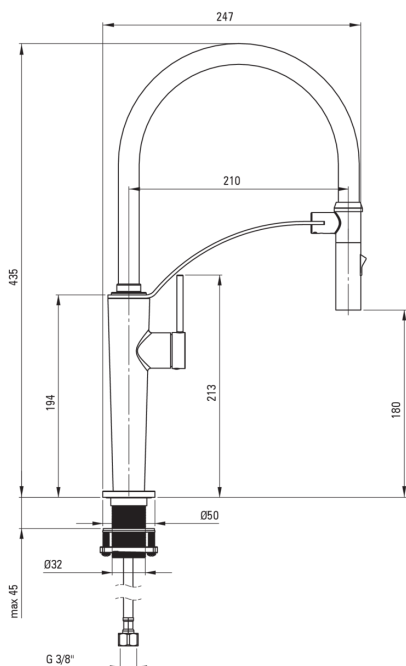

Artikel-Nr.: BRC_R72M
EAN: 5907650864011
Farbe: gebürstetes Gold
Garantie [Jahre]: 7

Armatur

Ausführung	gebürstetes Gold
Material	Stahl 304
Art der armatur	Einhebel, Mischer
Methode der montage	stehend
Durchflussklasse [l/min]	Z - 4-9 l/min
Akkustische gruppe	I (x ≤ 20)

Kartusche

Größe der kartusche	25 mm
---------------------	-------

Aerator

Typ des luftsprudlers	hexagonal-
Aerator gröÙe	M15

Anschlusschläuche

Länge	600
Installationsgewinde	3/8"
Anschlussgewinde	M8

Handbrausen

Anzahl der funktionen	2
-----------------------	---

Charakteristische Merkmale:

- Armatur ist mit einem Strahlbelüfter ausgestattet
- Durchflussklasse Z (4-9 l/min) ermöglicht einen reduzierten Wasserverbrauch
- Montagehülse erleichtert die Montage der Armatur
- 45 cm Anschlusschläuche im Set
- Magnetischer Auslaufhalter
- Innovative und pflegeleichte Beschichtung - gebürstetes Gold
- Handbrause mit 2 Funktionen
- Spezielles Mittel, das für die zu reinigenden Oberflächen unbedenklich ist