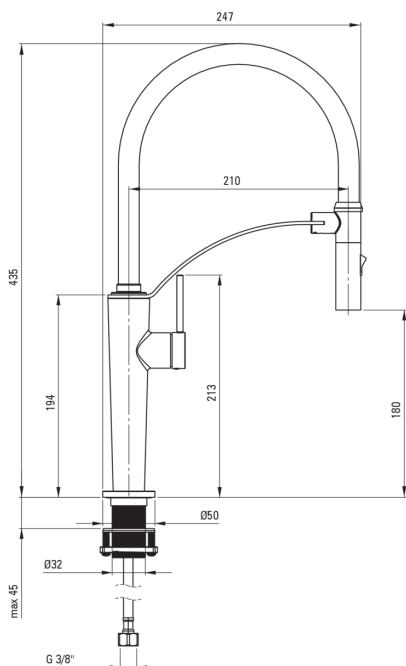

#### Armatur

|                          |                   |
|--------------------------|-------------------|
| Ausführung               | gebürstetes Gold  |
| Material                 | Stahl 304         |
| Art der armatur          | Einhebel, Mischer |
| Methode der montage      | stehend           |
| Durchflussklasse [l/min] | Z - 4-9 l/min     |
| Akkustische gruppe       | I (x ≤ 20)        |

#### Kartusche

|                     |       |
|---------------------|-------|
| Größe der kartusche | 25 mm |
|---------------------|-------|

#### Anschlusschläuche

|                      |      |
|----------------------|------|
| Länge                | 600  |
| Installationsgewinde | 3/8" |
| Anschlussgewinde     | M8   |