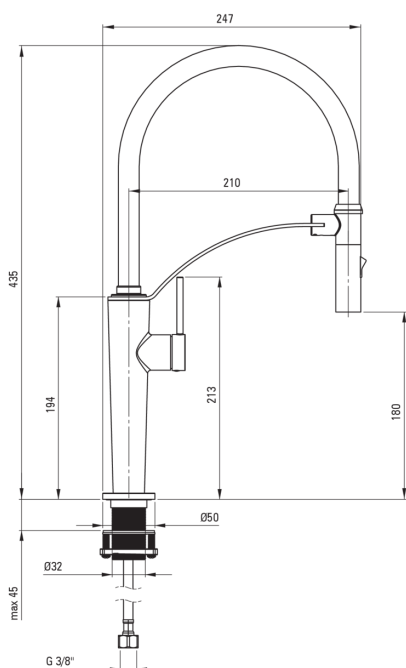

CORDA

Kuhinjska armatura

koda izdelka: BRC_N72M

EAN: 5907650864004

Barva: Nero

Garancija [leta]: 7

Armatura vključena

Finiš	Nero
Material	jeklo 304
Tip armature	z eno ročico, armatura
Metoda montaže	stoječ
Razred pretoka [l/min]	Z - 4-9 l/min
Zvočni razred [db]	I (x ≤ 20)

Mešalna kartuša

Velikost keramične kartuše	25 mm

Izlivi

Tip izliva	elastično
Material	silikon

Perlator

Tip perlatorja	satovje
Velikost perlatorja	M15

Povezovalne cevi

Dolžina [mm]	600
Montažni navoj	3/8"
Navoj priključka 1/2"	3/8"

Tuš ročke

Število funkcijskih stikal	2

karakteristike:

- Armatura je opremljena s perlatorjem za vodni curek
- Razred pretoka Z (4-9 l/min) omogoča zmanjšanje porabe vode
- Montažni tulec olajša namestitev armature
- Priložene priključne cevi
- Inovativen in trpežen premaz Nero, ki je enostaven za čiščenje
- 2-funkcijska tuš ročka
- V ponudbi Deante imamo tudi varna namenska čistila