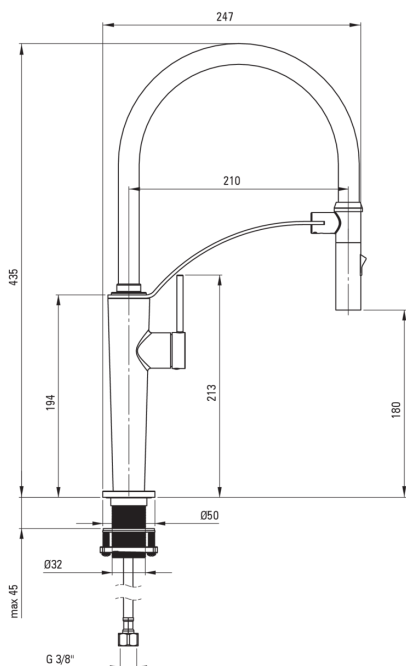

CORDA

Miscelatore Cucina

Codice prodotto: BRC_N72M

EAN: 5907650864004

Colore: nero

Garanzia [anni]: 7

Miscelatore

Finitura	nero
Materiale	acciaio 304
Tipo di miscelatore	maniglia singola, miscelatore
Metodo di installazione	in piedi
Classe di flusso [l/min]	Z - 4-9 l/min
Gruppo acustico [db]	I (x ≤ 20)

Cartuccia per miscelatore

Dimensioni della cartuccia in ceramica 25 mm

Beccucci

Tipo a beccuccio	elastico
Materiale	in silicone

Aeratori

Tipo di aeratore	a nido d'ape
Dimensioni dell'aeratore	M15

Tubi di collegamento

Lunghezza [mm]	600
Filetto di installazione	3/8"
Filetto di connessione	3/8"

Docce a mano

Numero di funzioni	2

Caratteristiche:

- Il miscelatore è dotato di un aeratore di flusso
- Classe di portata Z (4-9 l/min) che consente di ridurre il consumo d'acqua
- Il manicotto di montaggio facilita l'installazione del miscelatore
- Tubi di collegamento da 45 cm inclusi
- Porta beccuccio magnetico
- Innovativo rivestimento Nero, resistente e facile da pulire
- Beccuccio a 2 funzioni
- Detergente dedicato, sicuro per le superfici pulite