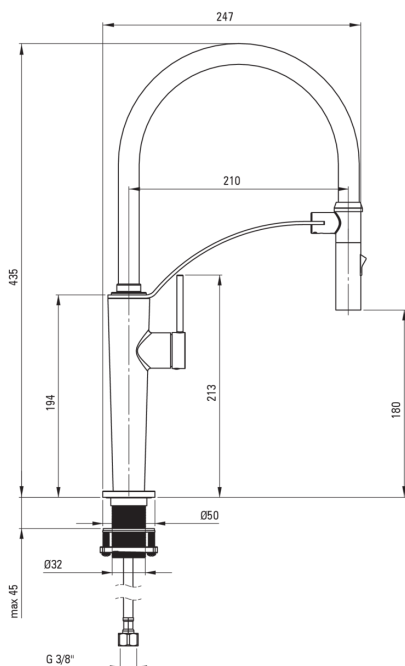

Artikel-Nr.: BRC_N72M

EAN: 5907650864004

Farbe: Nero

Garantie [Jahre]: 7

Armatur

Ausführung	Nero
Material	Stahl 304
Art der armatur	Einhebel, Mischer
Methode der montage	stehend
Durchflussklasse [l/min]	Z - 4-9 l/min
Akkustische gruppe	I (x ≤ 20)

Kartusche

Größe der kartusche	25 mm
---------------------	-------

Ausläufe

Auslaufart	flexibel
Material	Silikon

Aerator

Typ des luftsprudlers	hexagonal-
Aerator gröÙe	M15

Anschlusschläuche

Länge	600
Installationsgewinde	3/8"
Anschlussgewinde	3/8"

Handbrausen

Anzahl der funktionen	2
-----------------------	---

Charakteristische Merkmale:

- Armatur ist mit einem Strahlbelüfter ausgestattet
- Durchflussklasse Z (4-9 l/min) ermöglicht einen reduzierten Wasserverbrauch
- Montagehülse erleichtert die Montage der Armatur
- 45 cm Anschlusschläuche im Set
- Innovative, langlebige und leicht zu reinigende Nero-Beschichtung
- Handbrause mit 2 Funktionen
- Spezielles Mittel, das für die zu reinigenden Oberflächen unbedenklich ist