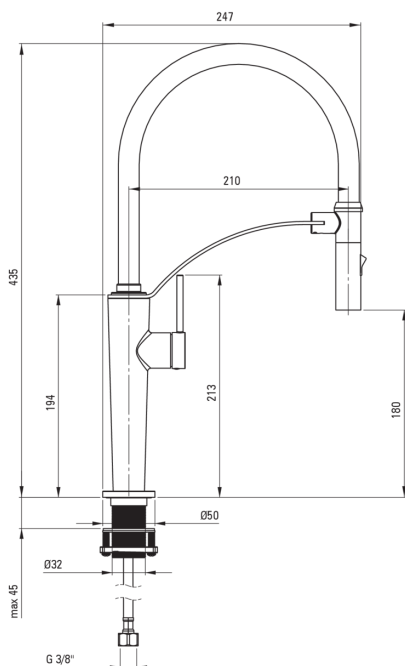

CORDA

Grifo de la cocina

Código de producto: BRC_F72M

EAN: 5907650863991

Color: acero pulido

Garantía [años]: 7

Mezclador

Finalizar	acero
Material	acero 304
Tipo de mezcladora	piloto único, mezclador
Metodo de instalacion	de pie
Clase de flujo [l/min]	Z - 4-9 l/min
Grupo acústico [db]	I (x ≤ 20)

Cartucho mezclador

Tamaño del cartucho de cerámica	25 mm

Boquiabiertos

Tipo de boquilla	elástico
Material	silicona

Aireador

Tipo aéreo	panel
Tamaño del aireador	M15

Conectando mangueras

Longitud [mm]	600
Hilo de instalación	3/8"
Hilo de conexión	M8

Duchas de mano

Número de funciones	2

Características:

- Batería equipada con una aireación del aireador de la corriente
- La clase de flujo con (4-9 l/min) le permite reducir el consumo de agua
- La manga de montaje facilita la instalación de la batería
- Soporte magnético para caño
- Mangueras de conexión incluidas
- Teleducha de 2 funciones
- Una medida dedicada en la oferta es una caja fuerte dedicada para superficies limpias