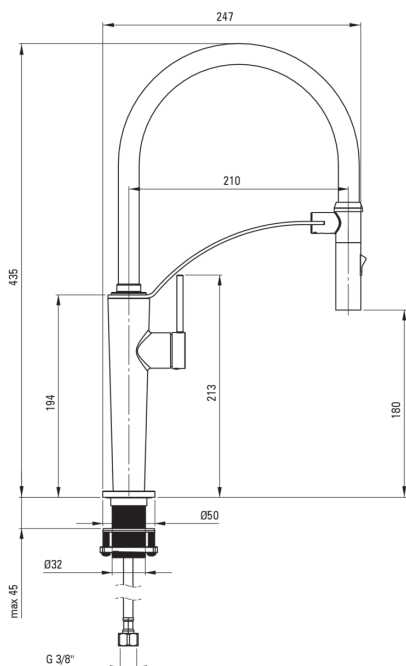

## Armatur

Ausführung	Stahl
Material	Stahl 304
Art der armatur	Einhebel, Mischer
Methode der montage	stehend
Durchflussklasse [l/min]	Z - 4-9 l/min
Akkustische gruppe	I (x ≤ 20)

## Kartusche

Größe der kartusche	25 mm
---------------------	-------

## Anschlusschläuche

Länge	600
Installationsgewinde	3/8"
Anschlussgewinde	M8