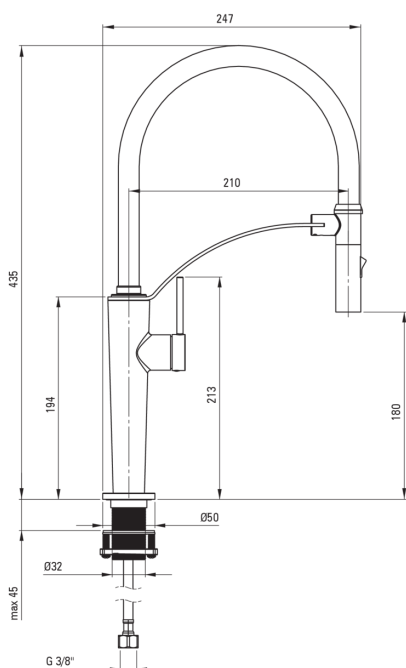

CORDA Küchenarmatur

Artikel-Nr.: BRC_F72M

EAN: 5907650863991

Farbe: Stahl gebürstet

Garantie [Jahre]: 7

Armatur

Ausführung	Stahl
Material	Stahl 304
Art der armatur	Einhebel, Mischer
Methode der montage	stehend
Durchflussklasse [l/min]	Z - 4-9 l/min
Akkustische gruppe	I (x ≤ 20)

Kartusche

Größe der kartusche	25 mm
---------------------	-------

Ausläufe

Auslaufart	flexibel
Material	Silikon

Aerator

Typ des luftsprudlers	hexagonal-
Aerator gröÙe	M15

Anschlusschläuche

Länge	600
Installationsgewinde	3/8"
Anschlussgewinde	M8

Handbrausen

Anzahl der funktionen	2
-----------------------	---

Charakteristische Merkmale:

- Armatur ist mit einem Strahlbelüfter ausgestattet
- Durchflussklasse Z (4-9 l/min) ermöglicht einen reduzierten Wasserverbrauch
- Montagehülse erleichtert die Montage der Armatur
- Magnetischer Auslaufhalter
- 45 cm Anschlusschläuche im Set
- Handbrause mit 2 Funktionen
- Spezielles Mittel, das für die zu reinigenden Oberflächen unbedenklich ist
- Innovative und pflegeleichte Beschichtung - gebürsteter Stahl