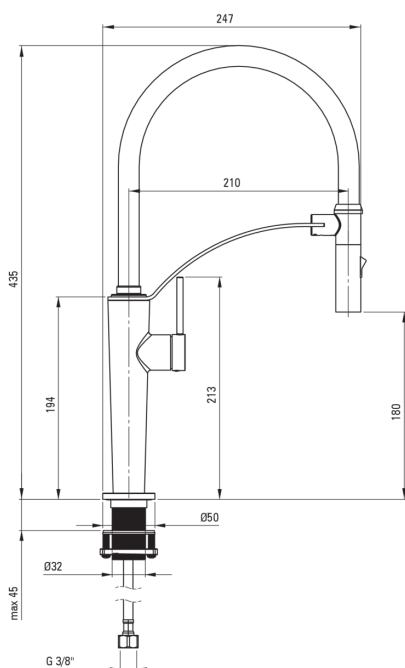

### Armatura vključena

Finiš	titan
Material	jeklo 304
Tip armature	z eno ročico, armatura
Metoda montaže	stoječ
Razred pretoka [l/min]	Z - 4-9 l/min
Zvočni razred [db]	I (x ≤ 20)

### Mešalna kartuša

Velikost keramične kartuše	25 mm
----------------------------	-------

### Izlivi

Tip izliva	elastično
Material	silikon

### Povezovalne cevi

Dolžina [mm]	600
Montažni navoj	3/8"
Navoj priključka 1/2"	M8