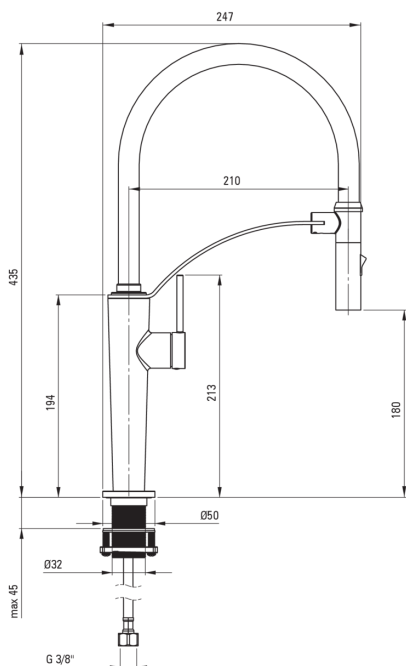

CORDA

Robinet de cuisine

Code produit: BRC_D72M

EAN: 5907650863984

Couleur: titane

Garantie [années]: 7

Mitigeur

Finition	titane
Matériel	acier inoxydable 304
Type de mitigeur	mono-manche, mixer
Méthode de montage	debout
Classe de débit [l/min]	Z - 4-9 l/min
Groupe acoustique [db]	I (x ≤ 20)

Cartouche mélangeur

Taille de la cartouche en céramique	25 mm
-------------------------------------	-------

Becs

Type de bec	élastique
Matériel	silicone

Aérateurs

Type d'aérateur	honeycomb
Taille de l'aérateur	M15

Flexibles de raccordement

Longueur [mm]	600
Fil d'installation	3/8"
Fil de connexion	M8

Douchettes à main

Nombre de fonctions	2
---------------------	---

Caractéristiques:

- Le mitigeur est équipé d'un aérateur de jet
- Classe de débit Z (4-9 l/min) permettant une réduction de la consommation d'eau
- Le manchon de montage facilite l'installation du mitigeur
- Tuyaux de raccordement de 45 cm inclus
- Support de bec magnétique
- Revêtement en titane innovant, durable et facile à nettoyer
- douchette 2 fonctions
- Agent de nettoyage dédié, sans danger pour les surfaces nettoyées