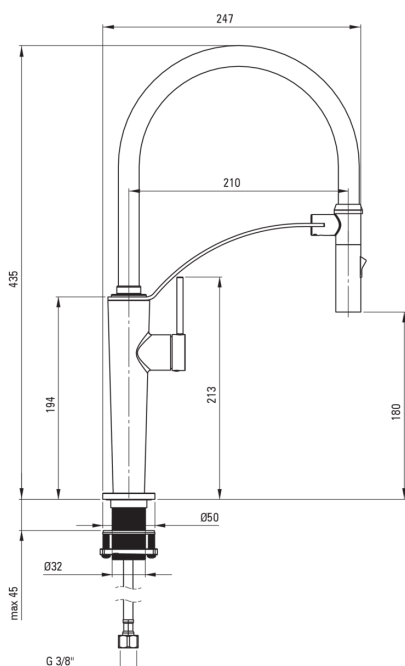

CORDA

Grifo de la cocina

Código de producto: BRC_D72M

EAN: 5907650863984

Color: titanio

Garantía [años]: 7

Mezclador

Finalizar	titanio
Material	acero 304
Tipo de mezcladora	piloto único, mezclador
Metodo de instalacion	de pie
Clase de flujo [l/min]	Z - 4-9 l/min
Grupo acústico [db]	I (x ≤ 20)

Cartucho mezclador

Tamaño del cartucho de cerámica	25 mm

Boquiabiertos

Tipo de boquilla	elástico
Material	silicona

Aireador

Tipo aéreo	panel
Tamaño del aireador	M15

Conectando mangueras

Longitud [mm]	600
Hilo de instalación	3/8"
Hilo de conexión	M8

Duchas de mano

Número de funciones	2

Características:

- Batería equipada con una aireación del aireador de la corriente
- La clase de flujo con (4-9 l/min) le permite reducir el consumo de agua
- La manga de montaje facilita la instalación de la batería
- Mangueras de conexión incluidas
- Soporte magnético para caño
- Innovador duradero y fácil de limpiar el revestimiento de titanio
- Teleducha de 2 funciones
- Una medida dedicada en la oferta es una caja fuerte dedicada para superficies limpias