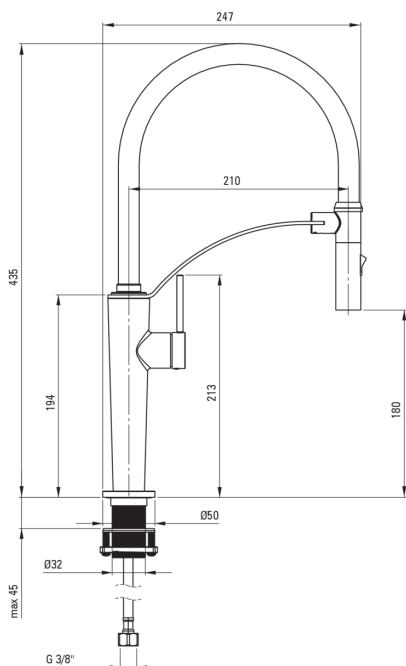

Artikel-Nr.: BRC_D72M
EAN: 5907650863984
Farbe: Titanium
Garantie [Jahre]: 7

Armatur

Ausführung	Titanium
Material	Stahl 304
Art der armatur	Einhebel, Mischer
Methode der montage	stehend
Durchflussklasse [l/min]	Z - 4-9 l/min
Akkustische gruppe	I (x ≤ 20)

Kartusche

Größe der kartusche	25 mm
---------------------	-------

Ausläufe

Auslaufart	flexibel
Material	Silikon

Aerator

Typ des luftsprudlers	hexagonal-
Aerator gröÙe	M15

Anschlusschläuche

Länge	600
Installationsgewinde	3/8"
Anschlussgewinde	M8

Handbrausen

Anzahl der funktionen	2
-----------------------	---

Charakteristische Merkmale:

- Armatur ist mit einem Strahlbelüfter ausgestattet
- Durchflussklasse Z (4-9 l/min) ermöglicht einen reduzierten Wasserverbrauch
- Montagehülse erleichtert die Montage der Armatur
- 45 cm Anschlusschläuche im Set
- Magnetischer Auslaufhalter
- Innovative, langlebige und leicht zu reinigende Titanium-Beschichtung
- Handbrause mit 2 Funktionen
- Spezielles Mittel, das für die zu reinigenden Oberflächen unbedenklich ist