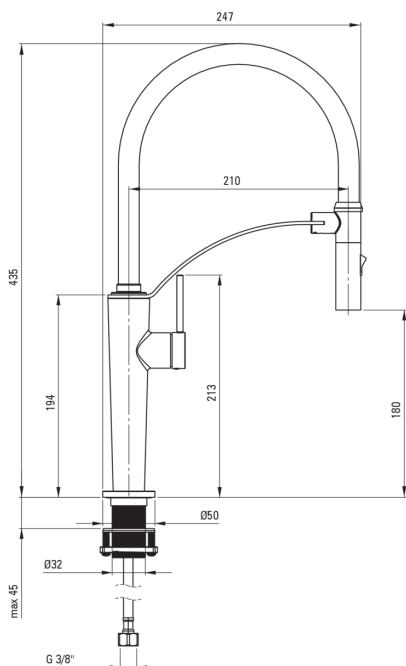

Artikel-Nr.: BRC_D72M
EAN: 5907650863984
Farbe: Titanium
Garantie [Jahre]: 7

Armatur

Ausführung	Titanium
Material	Stahl 304
Art der armatur	Einhebel, Mischer
Methode der montage	stehend
Durchflussklasse [l/min]	Z - 4-9 l/min
Akkustische gruppe	I (x ≤ 20)

Kartusche

Größe der kartusche	25 mm
---------------------	-------

Ausläufe

Auslaufart	flexibel
Material	Silikon

Aerator

Typ des luftsprudlers	hexagonal-
Aerator gröÙe	M15

Anschlusschläuche

Länge	600
Installationsgewinde	3/8"
Anschlussgewinde	M8

Handbrausen

Anzahl der funktionen	2
-----------------------	---

Charakteristische Merkmale:

- Armatur ist mit einem Strahlbelüfter ausgestattet
- Durchflussklasse Z (4-9 l/min) ermöglicht einen reduzierten Wasserverbrauch
- Montagehülse erleichtert die Montage der Armatur
- 45 cm Anschlusschläuche im Set
- Innovative, langlebige und leicht zu reinigende Titanium-Beschichtung
- Handbrause mit 2 Funktionen
- Spezielles Mittel, das für die zu reinigenden Oberflächen unbedenklich ist