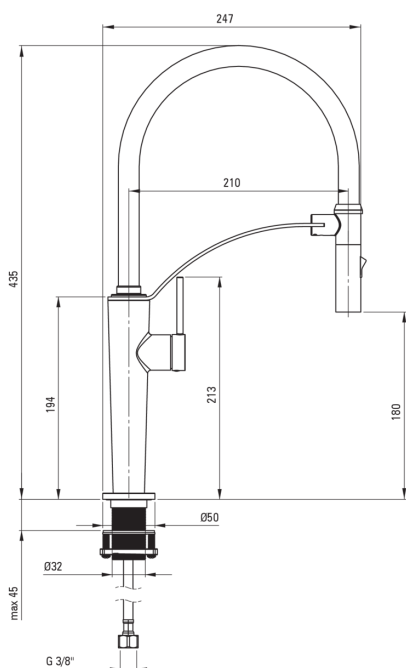

CORDA

Kuhinjska armatura

koda izdelka: BRC_C72M
EAN: 5907650863977
Barva: sl_brąz szczotkowany
Garancija [leta]: 7

Armatura vključena

Finiš	sl_brąz szczotkowany
Material	jeklo 304
Tip armature	z eno ročico, armatura
Metoda montaže	stoječ
Razred pretoka [l/min]	Z - 4-9 l/min
Zvočni razred [db]	I (x ≤ 20)

Mešalna kartuša

Velikost keramične kartuše	25 mm
----------------------------	-------

Izlivi

Tip izliva	elastično
Material	silikon

Perlator

Tip perlatorja	satovje
Velikost perlatorja	M15

Povezovalne cevi

Dolžina [mm]	600
Montažni navoj	3/8"
Navoj priključka 1/2"	M8

Tuš ročke

Število funkcijskih stikal	2
----------------------------	---

karakteristike:

- Armatura je opremljena s perlatorjem za vodni curek
- Razred pretoka Z (4-9 l/min) omogoča zmanjšanje porabe vode
- Montažni tulec olajša namestitev armature
- Priložene priključne cevi
- 2-funkcijska tuš ročka
- V ponudbi Deante imamo tudi varna namenska čistila