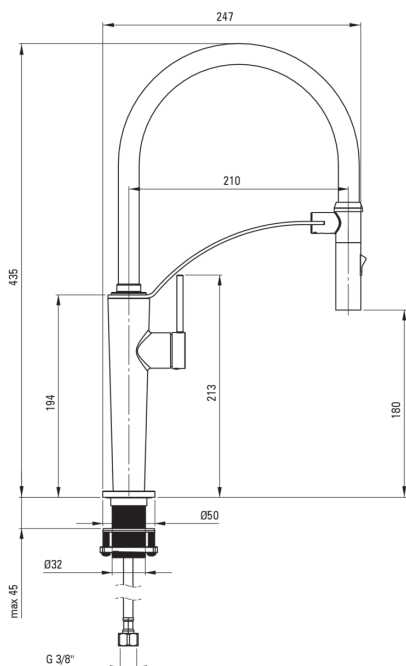

CORDA

Miscelatore Cucina

Codice prodotto: BRC_C72M

EAN: 5907650863977

Colore: it_brąz szczotkowany

Garanzia [anni]: 7

Miscelatore

Finitura	it_brąz szczotkowany
Materiale	acciaio 304
Tipo di miscelatore	maniglia singola, miscelatore
Metodo di installazione	in piedi
Classe di flusso [l/min]	Z - 4-9 l/min
Gruppo acustico [db]	I (x ≤ 20)

Cartuccia per miscelatore

Dimensioni della cartuccia in ceramica 25 mm

Beccucci

Tipo a beccuccio	elastico
Materiale	in silicone

Aeratori

Tipo di aeratore	a nido d'ape
Dimensioni dell'aeratore	M15

Tubi di collegamento

Lunghezza [mm]	600
Filetto di installazione	3/8"
Filetto di connessione	M8

Docce a mano

Numero di funzioni	2
--------------------	---

Caratteristiche:

- Il miscelatore è dotato di un aeratore di flusso
- Classe di portata Z (4-9 l/min) che consente di ridurre il consumo d'acqua
- Il manicotto di montaggio facilita l'installazione del miscelatore
- Porta beccuccio magnetico
- Tubi di collegamento da 45 cm inclusi
- Beccuccio a 2 funzioni
- Detergente dedicato, sicuro per le superfici pulite