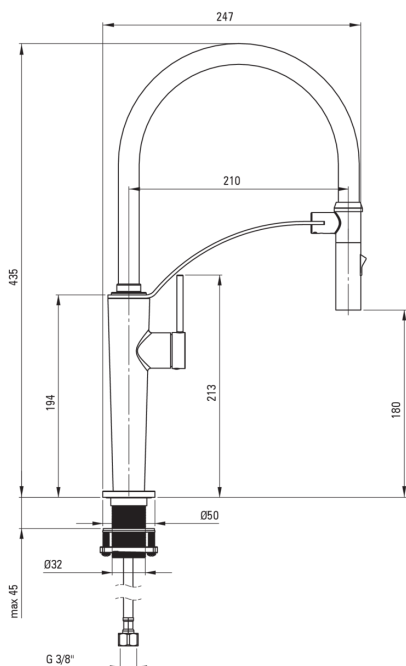

CORDA

Robinet de cuisine

Code produit: BRC_C72M
EAN: 5907650863977
Couleur: fr_brąz szczotkowany
Garantie [années]: 7

Mitigeur

Finition	fr_brąz szczotkowany
Matériel	acier inoxydable 304
Type de mitigeur	mono-manche, mixer
Méthode de montage	debout
Classe de débit [l/min]	Z - 4-9 l/min
Groupe acoustique [db]	I (x ≤ 20)

Cartouche mélangeur

Taille de la cartouche en céramique	25 mm
-------------------------------------	-------

Becs

Type de bec	élastique
Matériel	silicone

Aérateurs

Type d'aérateur	honeycomb
Taille de l'aérateur	M15

Flexibles de raccordement

Longueur [mm]	600
Fil d'installation	3/8"
Fil de connexion	M8

Douchettes à main

Nombre de fonctions	2
---------------------	---

Caractéristiques:

- Le mitigeur est équipé d'un aérateur de jet
- Classe de débit Z (4-9 l/min) permettant une réduction de la consommation d'eau
- Le manchon de montage facilite l'installation du mitigeur
- Support de bec magnétique
- Tuyaux de raccordement de 45 cm inclus
- douchette 2 fonctions
- Agent de nettoyage dédié, sans danger pour les surfaces nettoyées