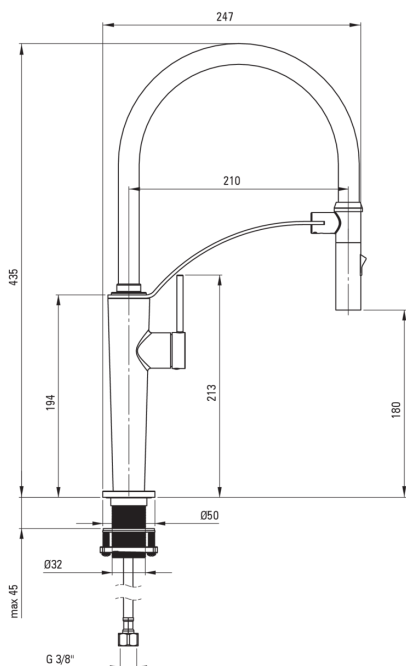

CORDA

Grifo de la cocina

Código de producto: BRC_C72M

EAN: 5907650863977

Color: es_brąz szczotkowany

Garantía [años]: 7

Mezclador

Finalizar	es_brąz szczotkowany
Material	acero 304
Tipo de mezcladora	piloto único, mezclador
Metodo de instalacion	de pie
Clase de flujo [l/min]	Z - 4-9 l/min
Grupo acústico [db]	I (x ≤ 20)

Cartucho mezclador

Tamaño del cartucho de cerámica	25 mm
---------------------------------	-------

Boquiabiertos

Tipo de boquilla	elástico
Material	silicona

Aireador

Tipo aéreo	panel
Tamaño del aireador	M15

Conectando mangueras

Longitud [mm]	600
Hilo de instalación	3/8"
Hilo de conexión	M8

Duchas de mano

Número de funciones	2
---------------------	---

Características:

- Batería equipada con una aireación del aireador de la corriente
- La clase de flujo con (4-9 l/min) le permite reducir el consumo de agua
- La manga de montaje facilita la instalación de la batería
- Soporte magnético para caño
- Mangueras de conexión incluidas
- Teleducha de 2 funciones
- Una medida dedicada en la oferta es una caja fuerte dedicada para superficies limpias