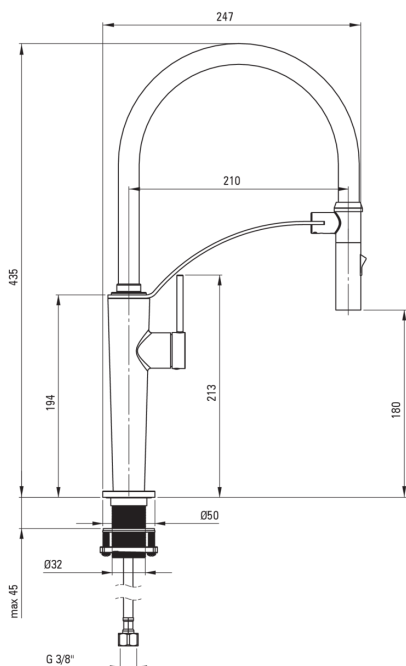

CORDA Küchenarmatur

Artikel-Nr.: BRC_C72M
EAN: 5907650863977
Farbe: de_brąz szczotkowany
Garantie [Jahre]: 7

Armatur

Ausführung	de_brąz szczotkowany
Material	Stahl 304
Art der armatur	Einhebel, Mischer
Methode der montage	stehend
Durchflussklasse [l/min]	Z - 4-9 l/min
Akkustische gruppe	I (x ≤ 20)

Kartusche

Größe der kartusche	25 mm
---------------------	-------

Ausläufe

Auslaufart	flexibel
Material	Silikon

Aerator

Typ des luftsprudlers	hexagonal-
Aerator gröÙe	M15

Anschlusschläuche

Länge	600
Installationsgewinde	3/8"
Anschlussgewinde	M8

Handbrausen

Anzahl der funktionen	2
-----------------------	---

Charakteristische Merkmale:

- Armatur ist mit einem Strahlbelüfter ausgestattet
- Durchflussklasse Z (4-9 l/min) ermöglicht einen reduzierten Wasserverbrauch
- Montagehülse erleichtert die Montage der Armatur
- Magnetischer Auslaufhalter
- 45 cm Anschlusschläuche im Set
- Handbrause mit 2 Funktionen
- Spezielles Mittel, das für die zu reinigenden Oberflächen unbedenklich ist