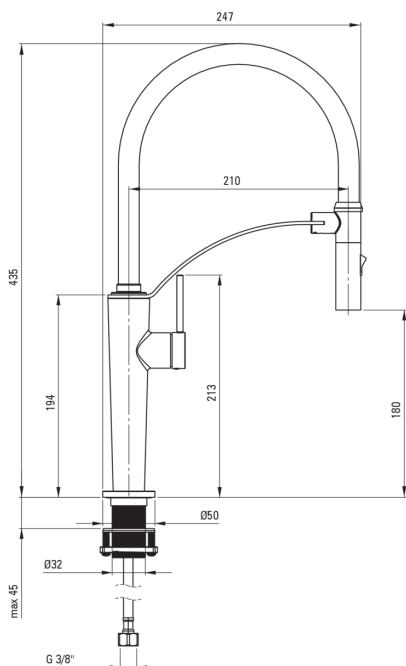

Artikel-Nr.: BRC_C72M
EAN: 5907650863977
Farbe: de_brąz szczotkowany
Garantie [Jahre]: 7

Armatur

Ausführung	de_brąz szczotkowany
Material	Stahl 304
Art der armatur	Einhebel, Mischer
Methode der montage	stehend
Durchflussklasse [l/min]	Z - 4-9 l/min
Akkustische gruppe	I (x ≤ 20)

Kartusche

Größe der kartusche	25 mm
---------------------	-------

Ausläufe

Auslaufart	flexibel
Material	Silikon

Aerator

Typ des luftsprudlers	hexagonal-
Aerator gröÙe	M15

Anschlusschläuche

Länge	600
Installationsgewinde	3/8"
Anschlussgewinde	M8

Handbrausen

Anzahl der funktionen	2
-----------------------	---

Charakteristische Merkmale:

- Armatur ist mit einem Strahlbelüfter ausgestattet
- Durchflussklasse Z (4-9 l/min) ermöglicht einen reduzierten Wasserverbrauch
- Montagehülse erleichtert die Montage der Armatur
- 45 cm Anschlusschläuche im Set
- Handbrause mit 2 Funktionen
- Spezielles Mittel, das für die zu reinigenden Oberflächen unbedenklich ist