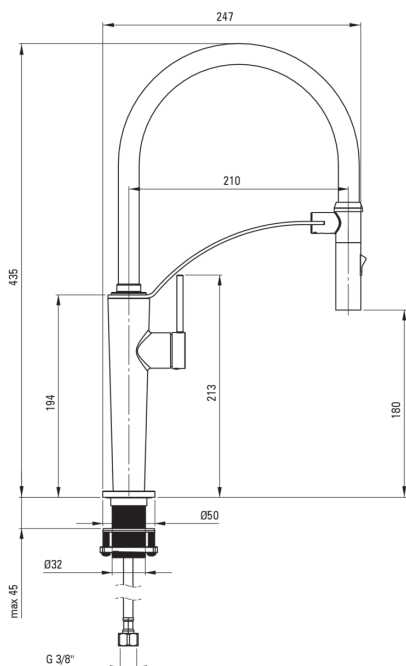

### Armatura vključena

Finiš	krom
Material	jeklo 304
Tip armature	z eno ročico, armatura
Metoda montaže	stoječ
Razred pretoka [l/min]	Z - 4-9 l/min
Zvočni razred [db]	I (x ≤ 20)

### Mešalna kartuša

Velikost keramične kartuše	25 mm
----------------------------	-------

### Izlivi

Tip izliva	elastično
Material	silikon

### Povezovalne cevi

Dolžina [mm]	600
Montažni navoj	3/8"
Navoj priključka 1/2"	M8