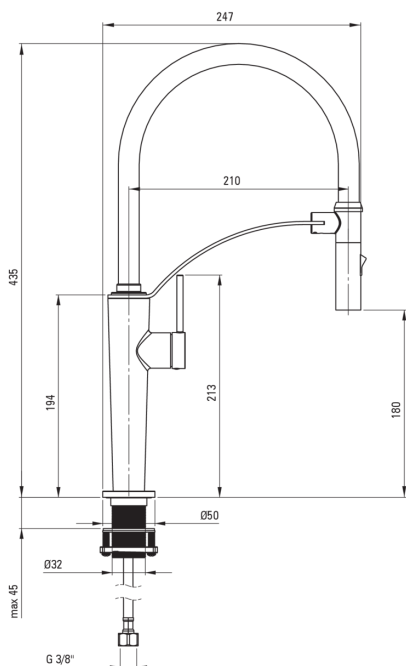

CORDA

Bateria kuchenna

Cena Netto: 730,89 zł
Cena Brutto: 899,00 zł

deante

Kod produktu: BRC_072M

EAN: 5907650863960

Kolor: chrom

Gwarancja [lata]: 7

Bateria

Wykończenie	chrom
Materiał	stal 304
Rodzaj baterii	jednouchwytowa, mieszaczowa
Sposób montażu	stojący
Klasa przepływu [l/min]	Z - 4-9 l/min
Grupa akustyczna [db]	I (x ≤ 20)

Głowica do baterii

Rozmiar głowicy ceramicznej	25 mm
-----------------------------	-------

Wylewka

Rodzaj wylewki	elastyczna
Materiał	silikon

Aerator

Typ aeratora	honeycomb
Rozmiar aeratora	M15

Wężyk przyłączeniowy

Długość [mm]	600
Gwint od instalacji	3/8"
Gwint przyłącza	M8

Słuchawka

Ilość funkcji	2
---------------	---