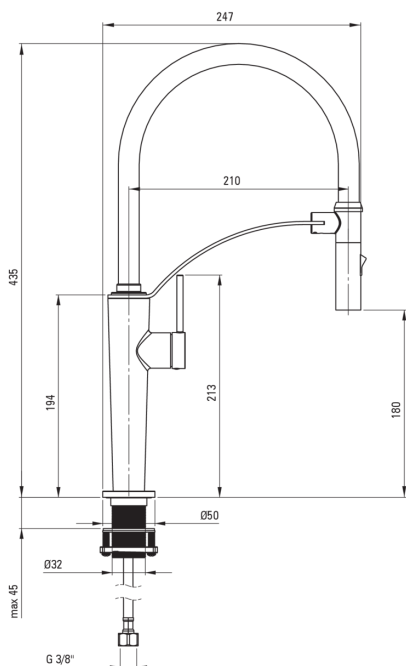

CORDA

Bateria kuchenna

Cena Netto: 730,89 zł
Cena Brutto: 899,00 zł

deante

Kod produktu: BRC_072M

EAN: 5907650863960

Kolor: chrom

Gwarancja [lata]: 7

Bateria

Wykończenie	chrom
Materiał	stal 304
Rodzaj baterii	jednouchwytowa, mieszaczowa
Sposób montażu	stojący
Klasa przepływu [l/min]	Z - 4-9 l/min
Grupa akustyczna [db]	I (x ≤ 20)

Głowica do baterii

Rozmiar głowicy ceramicznej	25 mm

Wylewka

Rodzaj wylewki	elastyczna
Materiał	silikon

Aerator

Typ aeratora	honeycomb
Rozmiar aeratora	M15

Wężyk przyłączeniowy

Długość [mm]	600
Gwint od instalacji	3/8"
Gwint przyłącza	M8

Słuchawka

Ilość funkcji	2

Wyróżniki:

- Bateria wyposażona w aerator napowietrzający strumień
- Klasa przepływu Z (4-9 l/min) pozwala na zredukowanie zużycia wody
- Tuleja montażowa ułatwia montaż baterii
- Wężyki przyłączeniowe w komplecie
- Magnetyczny uchwyt na wylewkę
- 2-funkcyjna słuchawka
- W ofercie dedykowany środek bezpieczny dla czyszczonych powierzchni