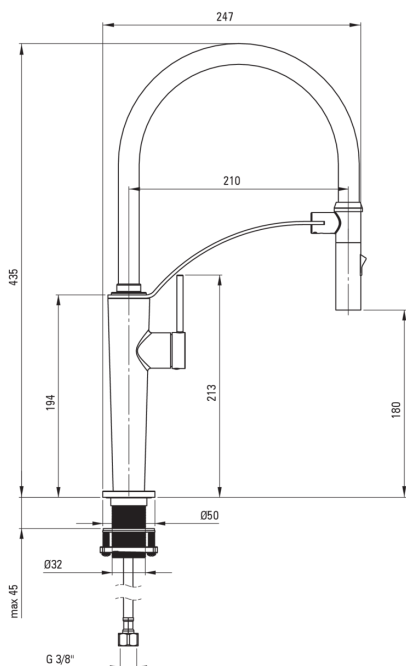

CORDA

Miscelatore Cucina

Codice prodotto: BRC_072M

EAN: 5907650863960

Colore: cromo

Garanzia [anni]: 7

Miscelatore

Finitura	cromo
Materiale	acciaio 304
Tipo di miscelatore	maniglia singola, miscelatore
Metodo di installazione	in piedi
Classe di flusso [l/min]	Z - 4-9 l/min
Gruppo acustico [db]	I (x ≤ 20)

Cartuccia per miscelatore

Dimensioni della cartuccia in ceramica 25 mm

Beccucci

Tipo a beccuccio	elastico
Materiale	in silicone

Aeratori

Tipo di aeratore	a nido d'ape
Dimensioni dell'aeratore	M15

Tubi di collegamento

Lunghezza [mm]	600
Filetto di installazione	3/8"
Filetto di connessione	M8

Docce a mano

Numero di funzioni	2
--------------------	---

Caratteristiche:

- Il miscelatore è dotato di un aeratore di flusso
- Classe di portata Z (4-9 l/min) che consente di ridurre il consumo d'acqua
- Il manicotto di montaggio facilita l'installazione del miscelatore
- Tubi di collegamento da 45 cm inclusi
- Porta beccuccio magnetico
- Beccuccio a 2 funzioni
- Detergente dedicato, sicuro per le superfici pulite