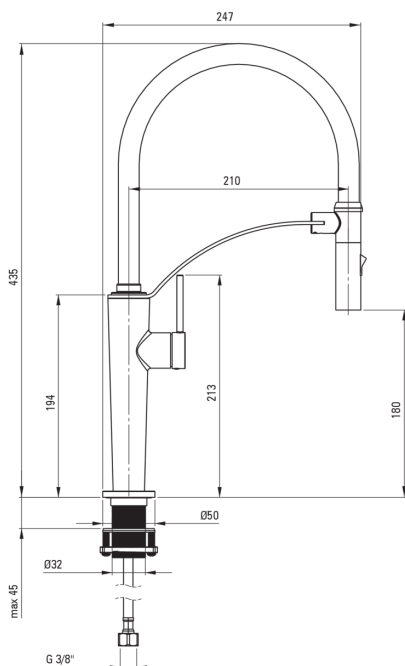

### Miscelatore

Finitura	cromo
Materiale	acciaio 304
Tipo di miscelatore	maniglia singola, miscelatore
Metodo di installazione	in piedi
Classe di flusso [l/min]	Z - 4-9 l/min
Gruppo acustico [db]	I (x ≤ 20)

### Cartuccia per miscelatore

Dimensioni della cartuccia in ceramica 25 mm

### Tubi di collegamento

Lunghezza [mm]	600
Filetto di installazione	3/8"
Filetto di connessione	M8