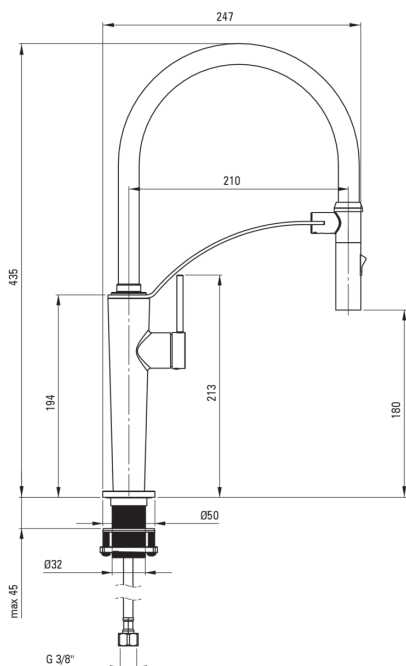

CORDA

Robinet de cuisine

Code produit: BRC_072M

EAN: 5907650863960

Couleur: chrome

Garantie [années]: 7

Mitigeur

Finition	chrome
Matériel	acier inoxydable 304
Type de mitigeur	mono-manche, mixer
Méthode de montage	debout
Classe de débit [l/min]	Z - 4-9 l/min
Groupe acoustique [db]	I (x ≤ 20)

Cartouche mélangeur

Taille de la cartouche en céramique	25 mm

Becs

Type de bec	élastique
Matériel	silicone

Aérateurs

Type d'aérateur	honeycomb
Taille de l'aérateur	M15

Flexibles de raccordement

Longueur [mm]	600
Fil d'installation	3/8"
Fil de connexion	M8

Douchettes à main

Nombre de fonctions	2

Caractéristiques:

- Le mitigeur est équipé d'un aérateur de jet
- Classe de débit Z (4-9 l/min) permettant une réduction de la consommation d'eau
- Le manchon de montage facilite l'installation du mitigeur
- Tuyaux de raccordement de 45 cm inclus
- Support de bec magnétique
- douchette 2 fonctions
- Agent de nettoyage dédié, sans danger pour les surfaces nettoyées