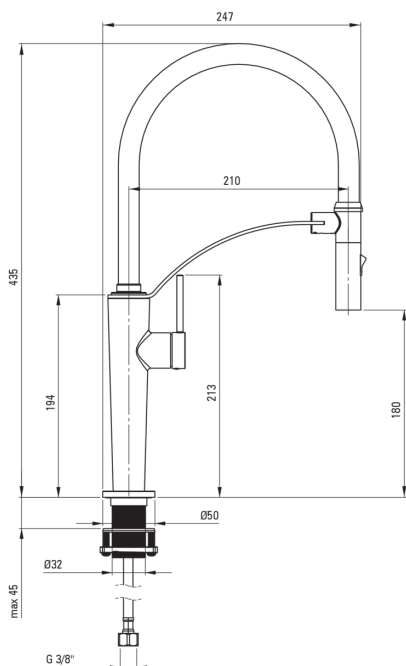

Artikel-Nr.: BRC_072M
EAN: 5907650863960
Farbe: Chrom
Garantie [Jahre]: 7

Armatur

Ausführung	Chrom
Material	Stahl 304
Art der armatur	Einhebel, Mischer
Methode der montage	stehend
Durchflussklasse [l/min]	Z - 4-9 l/min
Akkustische gruppe	I (x ≤ 20)

Kartusche

Größe der kartusche	25 mm
---------------------	-------

Ausläufe

Auslaufart	flexibel
Material	Silikon

Aerator

Typ des luftsprudlers	hexagonal-
Aerator gröÙe	M15

Anschlusschläuche

Länge	600
Installationsgewinde	3/8"
Anschlussgewinde	M8

Handbrausen

Anzahl der funktionen	2
-----------------------	---

Charakteristische Merkmale:

- Armatur ist mit einem Strahlbelüfter ausgestattet
- Durchflussklasse Z (4-9 l/min) ermöglicht einen reduzierten Wasserverbrauch
- Montagehülse erleichtert die Montage der Armatur
- 45 cm Anschlusschläuche im Set
- Magnetischer Auslaufhalter
- Handbrause mit 2 Funktionen
- Spezielles Mittel, das für die zu reinigenden Oberflächen unbedenklich ist