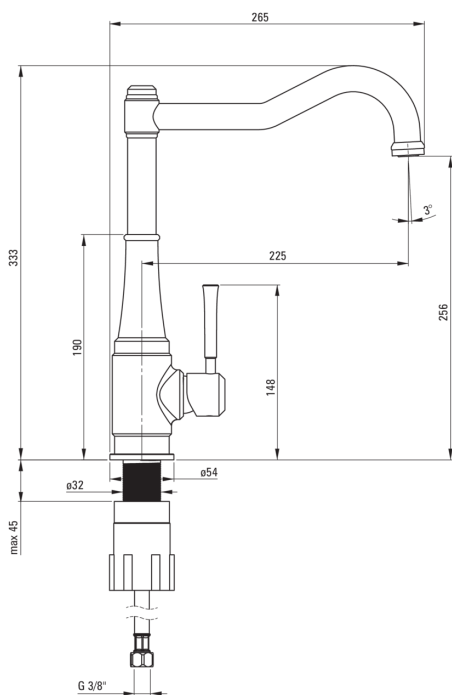

### Armatur

Ausführung	Gold
Material	Messing
Art der armatur	Einhebel, Mischer
Methode der montage	stehend
Akkustische gruppe	1 (x ≤ 20)

### Kartusche

Größe der kartusche	25 mm
---------------------	-------

### Ausläufe

Auslaufart	schwenkbar
Armaturausladung [mm]	225
Material	Rostfreies Stahl

### Anschlussschläuche

Länge	450
Installationsgewinde	3/8"
Anschlussgewinde	M8