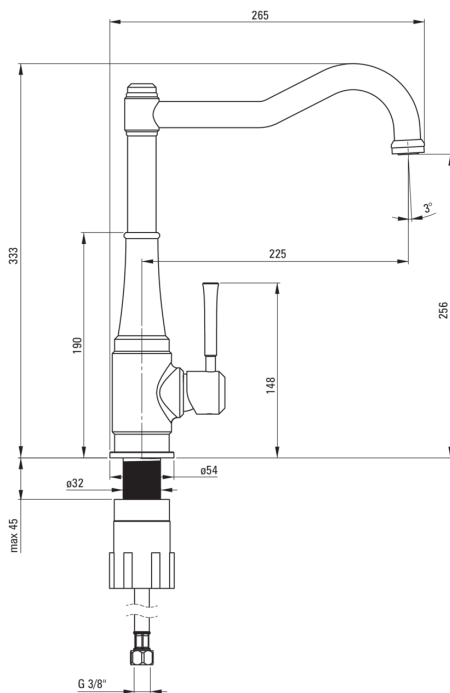

## Küchenarmatur, mit rechteckigem Auslauf

Artikel-Nr.: BQT\_N63M

EAN: 5908212086087

Farbe: Nero

Garantie [Jahre]: 7

### Kartusche

Größe der kartusche	25 mm
---------------------	-------

### Ausläufe

Auslaufart	schwenkbar
Armaturausladung [mm]	225
Material	Rostfreies Stahl

### Anschlusschläuche

Länge	450
Installationsgewinde	3/8"
Anschlussgewinde	M10