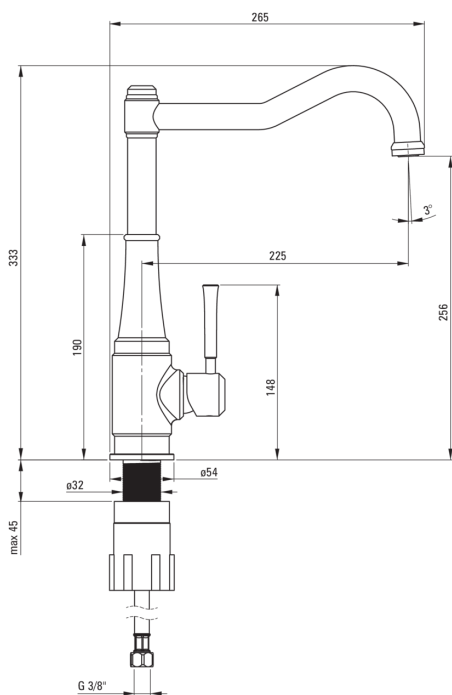

TAMIZO

Küchenarmatur, mit rechteckigem Auslauf

Artikel-Nr.: BQT_N63M

EAN: 5908212086087

Farbe: Nero

Garantie [Jahre]: 7

Armatur

Ausführung	Nero
Material	Messing
Art der armatur	Mischer, Einhebel
Methode der montage	stehend
Akkustische gruppe	1 (x ≤ 20)

Kartusche

Größe der kartusche	25 mm
---------------------	-------

Ausläufe

Auslaufart	schwenkbar
Armaturausladung [mm]	225
Material	Rostfreies Stahl

Aerator

Typ des luftsprudlers	Silikon-, beweglich
Aerator gröÙe	M24

Anschlusschläuche

Länge	450
Installationsgewinde	3/8"
Anschlussgewinde	M10

Charakteristische Merkmale:

- Armaturkörper ist aus hochwertigem Messing gefertigt
- Armatur ist mit einem Strahlbelüfter ausgestattet
- Silikon-Aerator zum einfachen Entfernen von Kalkablagerungen
- Montagehülse erleichtert die Montage der Armatur
- 45 cm Anschlusschläuche im Set
- Innovative, langlebige und leicht zu reinigende Nero-Beschichtung
- Die Vielfalt der Farben bietet viele Gestaltungsmöglichkeiten
- Der bewegliche Luftsprudler ermöglicht den Wasserfluss zu verstellen
- Nur die besten Materialien, deren Qualität durch Laboruntersuchungen bestätigt wird
- Im Angebot Präparat zum Reinigen von Armaturen in allen Ausführungen