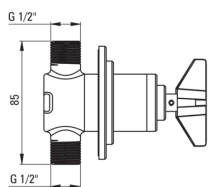

TEMISTO

Mitigeur de douche, encastré

Code produit: BQT_N44P

EAN: 5907650811121

Couleur: nero

Garantie [années]: 7

Mitigeur

Finition	nero
Matériel	cuivre
Type de mitigeur	mixer, à deux poignées
Méthode de montage	encastré
Groupe acoustique [db]	1 ($x \leq 20$)

Cartouche mélangeur

Taille de la cartouche en céramique	35 mm
Cold start	Oui

Commutateur de fonction

Type de commutateur	céramique mécanique
---------------------	---------------------

Caractéristiques:

- Commutateur de fonction en céramique
- Éléments fabriqués à la main
- L'installation encastrée assure l'esthétique de la salle de bain
- Revêtement Nero innovant, durable et facile à nettoyer
- Un design qui relie le passé au futur
- Le corps du mitigeur est en cuivre de la plus haute qualité
- Seuls les meilleurs matériaux, dont la qualité a été confirmée par des tests en laboratoire
- L'offre comprend un produit de nettoyage pour les luminaires de toutes les couleurs