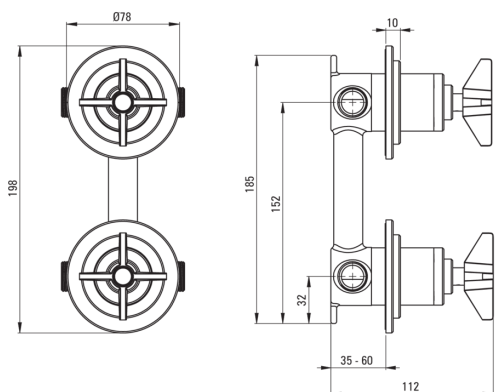

TEMISTO

Mitigeur de douche, encastré

Code produit: BQT_N44P

EAN: 5907650811121

Couleur: nero

Garantie [années]: 7

Mitigeur

Finition	nero
Matériel	cuivre
Type de mitigeur	mixer, à deux poignées
Méthode de montage	encastré
Groupe acoustique [db]	1 ($x \leq 20$)

Cartouche mélangeur

Taille de la cartouche en céramique	35 mm
Cold start	Oui

Commutateur de fonction

Type de commutateur	céramique mécanique
---------------------	---------------------

Caractéristiques:

- Commutateur de fonction en céramique
- Éléments fabriqués à la main
- L'installation encastrée assure l'esthétique de la salle de bain
- Revêtement Nero innovant, durable et facile à nettoyer
- Un design qui relie le passé au futur
- Le corps du mitigeur est en cuivre de la plus haute qualité
- Seuls les meilleurs matériaux, dont la qualité a été confirmée par des tests en laboratoire
- L'offre comprend un produit de nettoyage pour les luminaires de toutes les couleurs