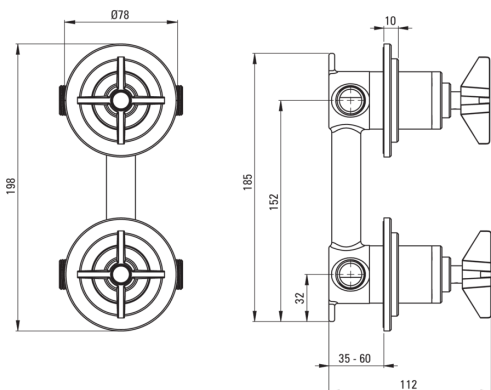

TEMISTO

Mezclador de la ducha, ocultado

 deante

Código de producto: BQT_N44P

EAN: 5907650811121

Color: negro

Garantía [años]: 7

Mezclador

Finalizar	negro
Material	latón
Tipo de mezcladora	mezclador, de dos maneras
Metodo de instalacion	ocultado
Grupo acústico [db]	I ($x \leq 20$)

Cartucho mezclador

Tamaño del cartucho de cerámica	35 mm
Inicio fresco	Sí