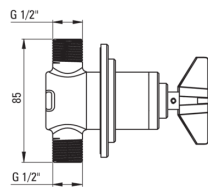

TEMISTO

Mezclador de la ducha, ocultado

 deante

Código de producto: BQT_N44P

EAN: 5907650811121

Color: negro

Garantía [años]: 7

Mezclador

Finalizar	negro
Material	latón
Tipo de mezcladora	mezclador, de dos maneras
Metodo de instalacion	ocultado
Grupo acústico [db]	I ($x \leq 20$)

Cartucho mezclador

Tamaño del cartucho de cerámica	35 mm
Inicio fresco	Sí