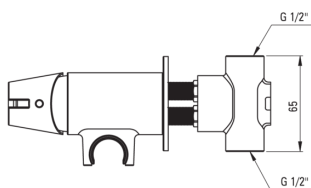

TEMISTO

Baterie pentru bideu, îngropat

 deante

Codul produsului: BQT_N34M

EAN: 5907650881025

Culoarea: nero

Garanție [ani]: 7

Baterie

Finisaj	nero
Material	alamă
Tipul bateriei	un mâner
Metoda de instalare	îngropat
Clasa de debit [l/min]	Z - 4-9 l/min
Grupa acustică [db]	II (20 < x ≤ 30)
Supape de reținere	Da

Baterie cartuș

Dimensiunea cartușului ceramic	35 mm
--------------------------------	-------

Furtunuri

Lungimea [mm]	1200
Tipul împletiturii	nu este cazul
Anti-twist	1

Dușuri de mână

Număr de funcții	1
Start_stop	Da
Caracteristici suplimentare	cool-out

Caracteristici:

- Corpul bateriei este fabricat din alamă de cea mai bună calitate.
- Instalarea încastrată la nivel îi oferă băii un aspect estetic.
- Clasa de debit Z (4-9 l/min) permite reducerea consumului de apă.
- Bateria este dotată cu supape antiretur pentru a nu permite curgerea apei înapoi în instalație.
- Finisaj Nero inovativ, rezistent și ușor de întreținut
- Sistem Anti-twist care împiedică răsucirea furtunului
- Doar cele mai bune materiale, a căror calitate a fost certificată prin teste de laborator
- Oferta include și agenți de curățare pentru toate tipurile de finisaje