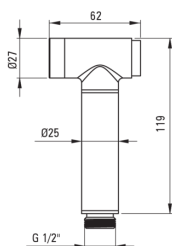

TEMISTO

Baterie pentru bideu, îngropat

 deante

Codul produsului: BQT_N34M

EAN: 5907650881025

Culoarea: nero

Garanție [ani]: 7

Baterie

Finisaj	nero
Material	alamă
Tipul bateriei	un mâner
Metoda de instalare	îngropat
Clasa de debit [l/min]	Z - 4-9 l/min
Grupa acustică [db]	II (20 < x ≤ 30)
Supape de reținere	Da

Baterie cartuș

Dimensiunea cartușului ceramic	35 mm
--------------------------------	-------

Furtunuri

Lungimea [mm]	1200
Tipul împletiturii	nu este cazul
Anti-twist	1

Dușuri de mână

Număr de funcții	1
Start_stop	Da
Caracteristici suplimentare	cool-out

Caracteristici:

- Corpul bateriei este fabricat din alamă de cea mai bună calitate.
- Instalarea încastrată la nivel îi oferă băii un aspect estetic.
- Clasa de debit Z (4-9 l/min) permite reducerea consumului de apă.
- Bateria este dotată cu supape antiretur pentru a nu permite curgerea apei înapoi în instalație.
- Finisaj Nero inovativ, rezistent și ușor de întreținut
- Sistem Anti-twist care împiedică răsucirea furtunului
- Doar cele mai bune materiale, a căror calitate a fost certificată prin teste de laborator
- Oferta include și agenți de curățare pentru toate tipurile de finisaje