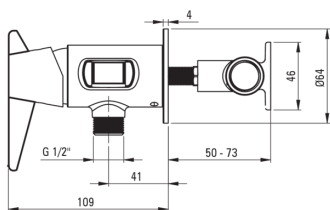

TEMISTO

Baterie pentru bideu, îngropat

 deante

Codul produsului: BQT_N34M

EAN: 5907650881025

Culoarea: nero

Garanție [ani]: 7

Baterie

Finisaj	nero
Material	alamă
Tipul bateriei	un mâner
Metoda de instalare	îngropat
Clasa de debit [l/min]	Z - 4-9 l/min
Grupa acustică [db]	II (20 < x ≤ 30)
Supape de reținere	Da

Baterie cartuș

Dimensiunea cartușului ceramic	35 mm
--------------------------------	-------

Furtunuri

Lungimea [mm]	1200
Tipul împletiturii	nu este cazul
Anti-twist	1

Dușuri de mână

Număr de funcții	1
Start_stop	Da
Caracteristici suplimentare	cool-out

Caracteristici:

- Corpul bateriei este fabricat din alamă de cea mai bună calitate.
- Instalarea încastrată la nivel îi oferă băii un aspect estetic.
- Clasa de debit Z (4-9 l/min) permite reducerea consumului de apă.
- Bateria este dotată cu supape antiretur pentru a nu permite curgerea apei înapoi în instalație.
- Finisaj Nero inovativ, rezistent și ușor de întreținut
- Sistem Anti-twist care împiedică răsucirea furtunului
- Doar cele mai bune materiale, a căror calitate a fost certificată prin teste de laborator
- Oferta include și agenți de curățare pentru toate tipurile de finisaje