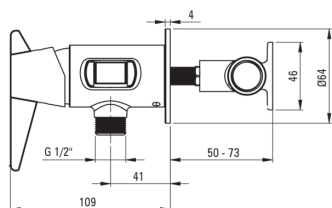

TEMISTO

Miscealtore Bidet, a scomparsa

Codice prodotto: BQT_N34M

EAN: 5907650881025

Colore: nero

Garanzia [anni]: 7

Miscelatore

Finitura	nero
Materiale	in ottone
Tipo di miscelatore	maniglia singola
Metodo di installazione	a scomparsa
Classe di flusso [l/min]	Z - 4-9 l/min
Gruppo acustico [db]	II (20 < x ≤ 30)
Valvole di non ritorno	Sì

Cartuccia per miscelatore

Dimensioni della cartuccia in ceramica 35 mm

Tubi flessibili

Lunghezza [mm]	1200
Tipo di treccia	non applicabile
Antitorsione	1

Docce a mano

Numero di funzioni	1
Start_stop	Sì
Caratteristiche aggiuntive	raffreddamento

Caratteristiche:

- Il corpo del miscelatore è realizzato in ottone di altissima qualità
- L'installazione a incasso garantisce l'estetica del bagno
- Classe di portata Z (4-9 l/min) che consente di ridurre il consumo d'acqua
- Il miscelatore è dotato di valvole di non ritorno in modo che l'acqua miscelata non rifluisca nell'impianto.
- Innovativo rivestimento Nero, resistente e facile da pulire
- Sistema anti-torsione, che impedisce al tubo di attorcigliarsi
- Solo i migliori materiali, la cui qualità è stata confermata da test di laboratorio