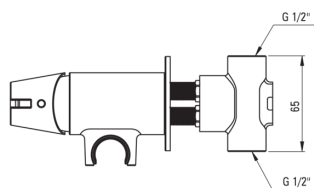

## Miscealtore Bidet, a scomparsa

Codice prodotto: BQT\_N34M

EAN: 5907650881025

Colore: nero

Garanzia [anni]: 7

### Miscelatore

Finitura	nero
Materiale	in ottone
Tipo di miscelatore	maniglia singola
Metodo di installazione	a scomparsa
Classe di flusso [l/min]	Z - 4-9 l/min
Gruppo acustico [db]	II (20 < x ≤ 30)
Valvole di non ritorno	Sì

### Cartuccia per miscelatore

Dimensioni della cartuccia in ceramica 35 mm