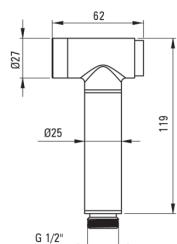

TEMISTO

Miscealtore Bidet, a scomparsa

Codice prodotto: BQT_N34M

EAN: 5907650881025

Colore: nero

Garanzia [anni]: 7

Miscelatore

Finitura	nero
Materiale	in ottone
Tipo di miscelatore	maniglia singola
Metodo di installazione	a scomparsa
Classe di flusso [l/min]	Z - 4-9 l/min
Gruppo acustico [db]	II (20 < x ≤ 30)
Valvole di non ritorno	Sì

Cartuccia per miscelatore

Dimensioni della cartuccia in ceramica 35 mm

Tubi flessibili

Lunghezza [mm]	1200
Tipo di treccia	non applicabile
Antitorsione	1

Docce a mano

Numero di funzioni	1
Start_stop	Sì
Caratteristiche aggiuntive	raffreddamento

Caratteristiche:

- Il corpo del miscelatore è realizzato in ottone di altissima qualità
- L'installazione a incasso garantisce l'estetica del bagno
- Classe di portata Z (4-9 l/min) che consente di ridurre il consumo d'acqua
- Il miscelatore è dotato di valvole di non ritorno in modo che l'acqua miscelata non rifluisca nell'impianto.
- Innovativo rivestimento Nero, resistente e facile da pulire
- Sistema anti-torsione, che impedisce al tubo di attorcigliarsi
- Solo i migliori materiali, la cui qualità è stata confermata da test di laboratorio