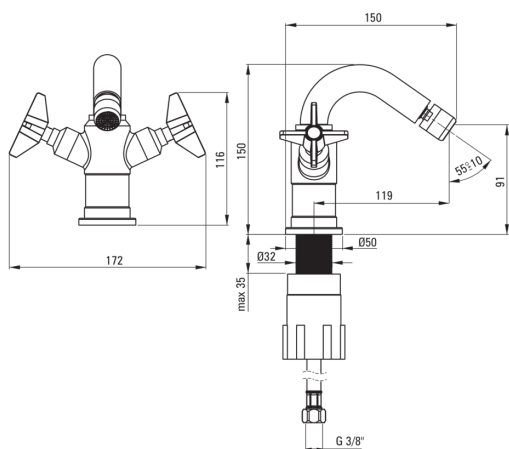

### Mezclador

Finalizar	negro
Material	latón
Tipo de mezcladora	de dos maneras
Metodo de instalacion	de pie
Clase de flujo [l/min]	Z - 4-9 l/min
Grupo acústico [db]	I (x ≤ 20)

### Cartucho mezclador

Tamaño del cartucho de cerámica	1/2"
---------------------------------	------

### Boquiabiertos

Rango de boquiabierto de mezclador [mm]	120
Material	acero inoxidable

### Conectando mangueras

Longitud [mm]	450
Hilo de instalación	3/8"
Hilo de conexión	M10