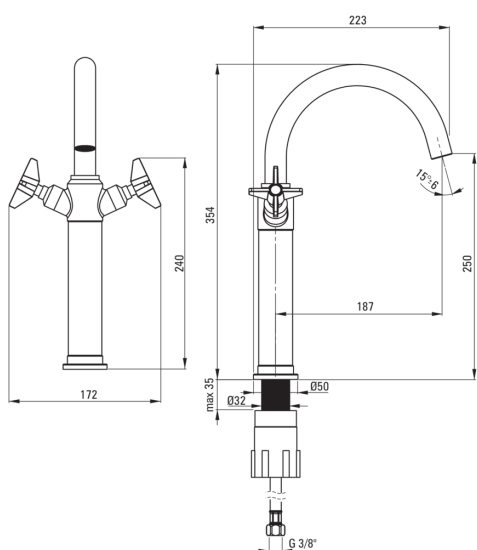

## Baterie pentru chiuvetă, înalt

Codul produsului: BQT\_N25D

EAN: 5908212075999

Culoarea: nero

Garanție [ani]: 7

### Baterie cartuș

|                                |      |
|--------------------------------|------|
| Dimensiunea cartușului ceramic | 1/2" |
|--------------------------------|------|

### Pipe

|                                       |                 |
|---------------------------------------|-----------------|
| Tipul pipei                           | pivot           |
| Raza de acțiune a pipei bateriei [mm] | 187             |
| Material                              | oțel inoxidabil |

### Furtunuri de racordare

|                    |      |
|--------------------|------|
| Lungimea [mm]      | 450  |
| Filet de instalare | 3/8" |
| Filet de conexiune | M10  |