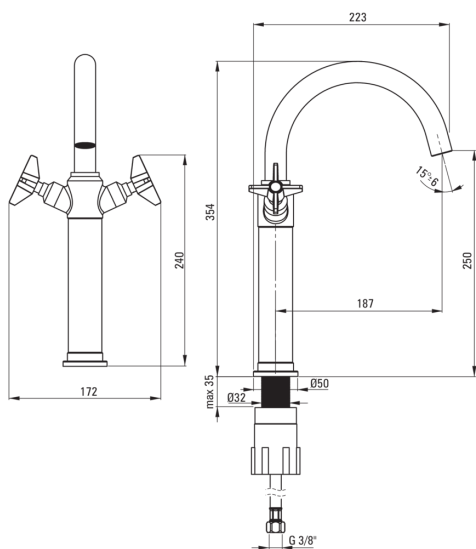

TEMISTO

Miscelatore Lavabo, alto

Codice prodotto: BQT_N25D

EAN: 5908212075999

Colore: nero

Garanzia [anni]: 7

Miscelatore

Finitura	nero
Materiale	in ottone
Tipo di miscelatore	a due maniglie, miscelatore
Metodo di installazione	in piedi
Gruppo acustico [db]	1 ($x \leq 20$)

Cartuccia per miscelatore

Dimensioni della cartuccia in ceramica 1/2"

Beccucci

Tipo a beccuccio	girevole
Gamma delle bocchette di miscelazione [mm]	187
Materiale	acciaio inox

Aeratori

Tipo di aeratore	girevole, a nido d'ape
------------------	------------------------

Tubi di collegamento

Lunghezza [mm]	450
Filetto di installazione	3/8"
Filetto di connessione	M10

Caratteristiche:

- Il corpo del miscelatore è realizzato in ottone di altissima qualità
- Il miscelatore è dotato di un aeratore di flusso
- Un aeratore mobile ti permette di dirigere il flusso d'acqua
- Il manicotto di montaggio facilita l'installazione del miscelatore
- Tubi di collegamento da 45 cm inclusi
- Innovativo rivestimento Nero, resistente e facile da pulire
- Solo i migliori materiali, la cui qualità è stata confermata da test di laboratorio