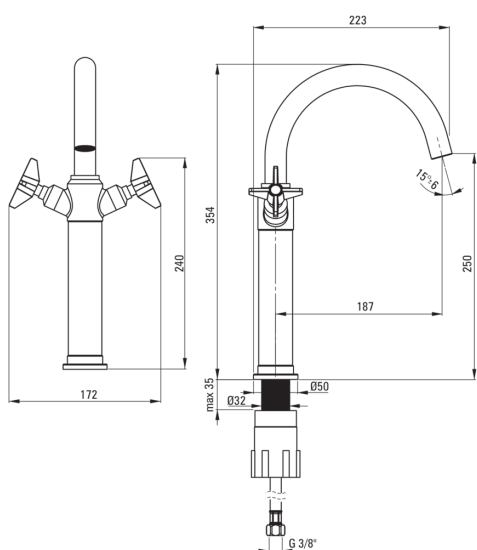

TEMISTO

Toque de lavabo, alto

Código de producto: BQT_N25D

EAN: 5908212075999

Color: negro

Garantía [años]: 7

Mezclador

Finalizar	negro
Material	latón
Tipo de mezcladora	de dos maneras, mezclador
Metodo de instalacion	de pie
Grupo acústico [db]	1 ($x \leq 20$)

Cartucho mezclador

Tamaño del cartucho de cerámica	1/2"
---------------------------------	------

Boquiabiertos

Tipo de boquilla	girar
Rango de boquiabierto de mezclador [mm]	187
Material	acero inoxidable

Aireador

Tipo aéreo	girar, panal
------------	--------------

Conectando mangueras

Longitud [mm]	450
Hilo de instalación	3/8"
Hilo de conexión	M10

Características:

- Cuerpo de batería hecho de latón de la más alta calidad
- Batería equipada con una aireación del aireador de la corriente
- El aireador móvil le permite dirigir la corriente de agua
- La manga de montaje facilita la instalación de la batería
- Mangueras de conexión incluidas
- Innovador duradero y fácil de limpiar el recubrimiento Nero
- Elementos desarrollados a mano
- Diseño conectando el pasado con el futuro
- Solo los mejores materiales cuya calidad es confirmada por la investigación en el laboratorio
- recomendamos la compra de un tapón universal del color de la bañera