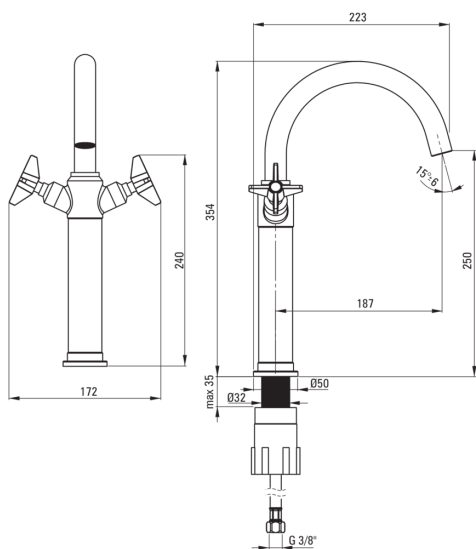

TEMISTO

Waschbeckenarmatur, hoch

Artikel-Nr.: BQT_N25D

EAN: 5908212075999

Farbe: Nero

Garantie [Jahre]: 7

Armatur

Ausführung	Nero
Material	Messing
Art der armatur	Zweigriff, Mischer
Methode der montage	stehend
Akkustische gruppe	1 (x ≤ 20)

Kartusche

Größe der kartusche	1/2"
---------------------	------

Ausläufe

Auslaufart	schwenkbar
Armaturausladung [mm]	187
Material	Rostfreies Stahl

Aerator

Typ des luftsprudlers	beweglich, hexagonal-
-----------------------	-----------------------

Anschlusschläuche

Länge	450
Installationsgewinde	3/8"
Anschlussgewinde	M10

Charakteristische Merkmale:

- Armaturkörper ist aus hochwertigem Messing gefertigt
- Armatur ist mit einem Strahlbelüfter ausgestattet
- Beweglicher Aerator ermöglicht den Wasserstrahl zu lenken
- Montagehülse erleichtert die Montage der Armatur
- 45 cm Anschlusschläuche im Set
- Innovative, langlebige und leicht zu reinigende Nero-Beschichtung
- Handgefertigte Elemente
- Design das die Vergangenheit mit der Zukunft verbindet
- Nur die besten Materialien, deren Qualität durch Laboruntersuchungen bestätigt wird
- wir empfehlen Kauf eines universellen Ventiles in der Farbe der Armatur
- Im Angebot Präparat zum Reinigen von Armaturen in allen Ausführungen