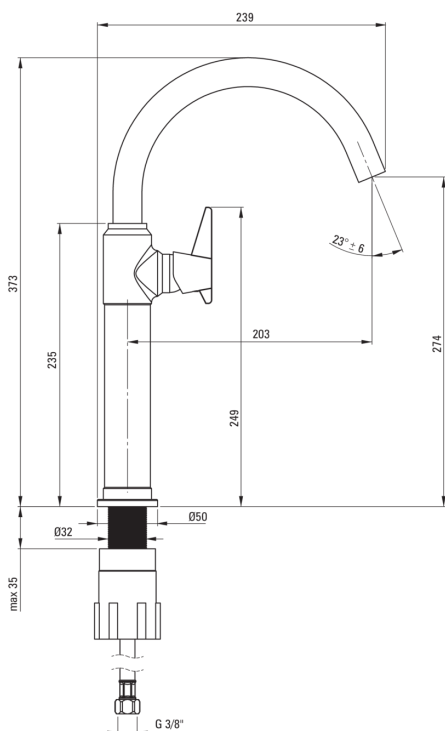

## Miscelatore Lavabo, alto

Codice prodotto: BQT\_N21K

EAN: 5907650874850

Colore: nero

Garanzia [anni]: 7

### Cartuccia per miscelatore

Dimensioni della cartuccia in ceramica 25 mm

### Beccucci

Tipo a beccuccio	girevole
Gamma delle bocchette di miscelazione [mm]	203
Materiale	acciaio inox

### Tubi di collegamento

Lunghezza [mm]	450
Filetto di installazione	3/8"
Filetto di connessione	M10