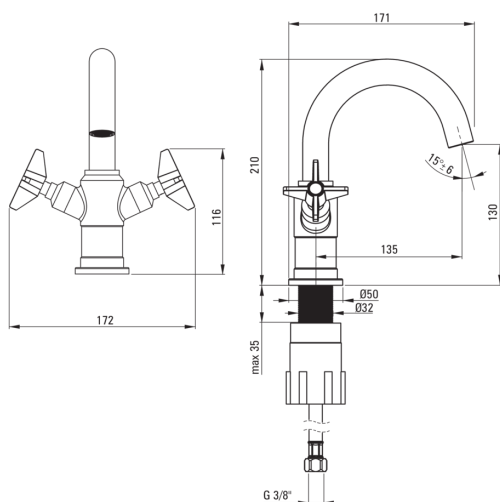

TEMISTO

Baterie pentru chiuvetă

deante

Codul produsului: BQT_N21D

EAN: 5908212075982

Culoarea: nero

Garanție [ani]: 7

Baterie

Finisaj	nero
Material	alamă
Tipul bateriei	două mânere, baterie
Metoda de instalare	de sine stătător
Grupa acustică [db]	1 ($x \leq 20$)
Dop inclus în set	Da

Baterie cartuş

Dimensiunea cartuşului ceramic	1/2"
--------------------------------	------

Pipe

Tipul pipei	pivot
Raza de acțiune a pipei bateriei [mm]	135
Material	oțel inoxidabil

Aeratoare

Tipul aeratorului	honeycomb, pivotant
-------------------	---------------------

Furtunuri de racordare

Lungimea [mm]	450
Filet de instalare	3/8"
Filet de conexiune	M10

Dop

Tip	click-clack
Tip	cu preaplin

Caracteristici:

- Corpul bateriei este fabricat din alamă de cea mai bună calitate.
- Baterie este dotată cu aerator.
- Aeratorul mobil permite direcționarea jetului de apă.
- Manșonul de instalare ușurează instalarea bateriei.
- Furtunuri de racordare de 45 cm incluse
- Finisaj Nero inovativ, rezistent și ușor de întreținut
- Dop funcțional cu activare prin apăsare inclus
- Doar cele mai bune materiale, a căror calitate a fost certificată prin teste de laborator
- Oferta include și agenți de curățare pentru toate tipurile de finisaje