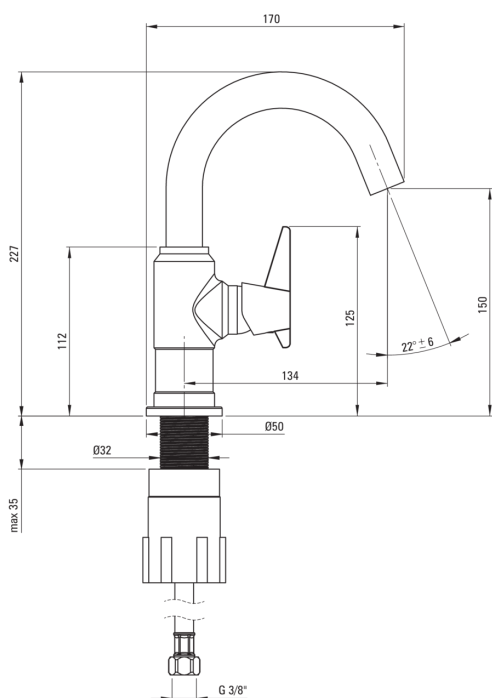

TEMISTO

Baterie pentru chiuvetă

Codul produsului: BQT_N20M

EAN: 5907650827573

Culoarea: nero

Garanție [ani]: 7

Baterie

Finisaj	nero
Material	alamă
Tipul bateriei	un mâner, baterie
Metoda de instalare	de sine stătător
Clasa de debit [l/min]	Z - 4-9 l/min
Grupa acustică [db]	I (x ≤ 20)

Baterie cartuș

Dimensiunea cartușului ceramic	25 mm
--------------------------------	-------

Pipe

Tipul pipei	pivot
Raza de acțiune a pipei bateriei [mm]	134
Material	oțel inoxidabil

Aeratoare

Tipul aeratorului	pivotant, honeycomb
-------------------	---------------------

Furtunuri de racordare

Lungimea [mm]	450
Filet de instalare	3/8"
Filet de conexiune	M10

Caracteristici:

- Finisaj Nero inovativ, rezistent și ușor de întreținut
- Corpul bateriei este fabricat din alamă de cea mai bună calitate.
- Bateria este dotată cu aerator.
- Aeratorul mobil permite direcționarea jetului de apă.
- Manșonul de instalare ușurează instalarea bateriei.
- Furtunuri de racordare de 45 cm incluse
- Clasa de debit Z (4-9 l/min) permite reducerea consumului de apă.
- Mânerul lateral face mai ușoară menținerea pipei curate.
- Recomandăm achiziționarea a unui ventil universal cu finisajul a bateriei
- Oferta include și agenți de curățare pentru toate tipurile de finisaje