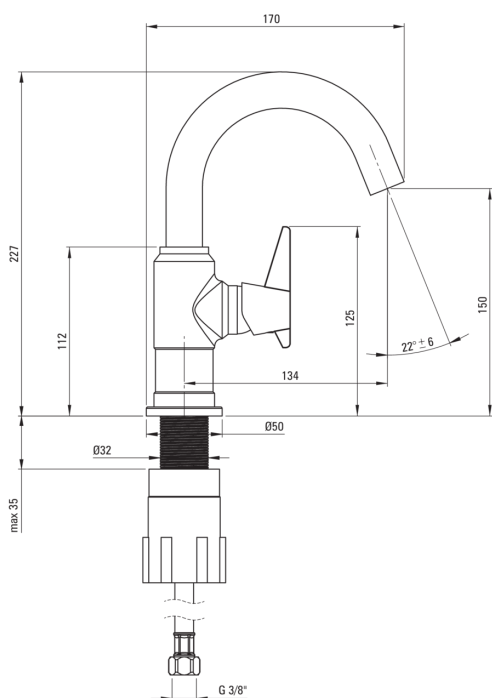

TEMISTO

Baterie pentru chiuvetă

 deante

Codul produsului: BQT_N20M

EAN: 5907650827573

Culoarea: nero

Garanție [ani]: 7

Baterie

Finisaj	nero
Material	alamă
Tipul bateriei	un mâner, baterie
Metoda de instalare	de sine stătător
Clasa de debit [l/min]	Z - 4-9 l/min
Grupa acustică [db]	I (x ≤ 20)

Baterie cartuş

Dimensiunea cartuşului ceramic	25 mm
--------------------------------	-------

Pipe

Tipul pipei	pivot
Raza de acţiune a pipei bateriei [mm]	134
Material	oţel inoxidabil

Aeratoare

Tipul aeratorului	pivotant, honeycomb
-------------------	---------------------

Furtunuri de racordare

Lungimea [mm]	450
Filet de instalare	3/8"
Filet de conexiune	M10