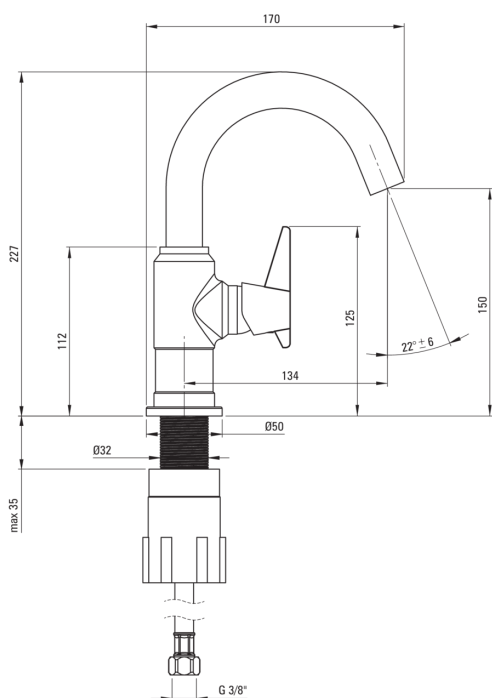

TEMISTO

Bateria umywalkowa

Cena Netto: 543,90 zł
Cena Brutto: 669,00 zł

deante

Kod produktu: BQT_N20M

EAN: 5907650827573

Kolor: nero

Gwarancja [lata]: 7

Bateria

Wykończenie	nero
Materiał	mosiądz
Rodzaj baterii	jednouchwytowa, mieszaczowa
Sposób montażu	stojący
Klasa przepływu [l/min]	Z - 4-9 l/min
Grupa akustyczna [db]	I (x ≤ 20)

Głowica do baterii

Rozmiar głowicy ceramicznej	25 mm
-----------------------------	-------

Wylewka

Rodzaj wylewki	obrotowa
Zasięg wylewki baterijnej [mm]	134
Materiał	stal nierdzewna

Aerator

Typ aeratora	ruchomy, honeycomb
--------------	--------------------

Wężyk przyłączeniowy

Długość [mm]	450
Gwint od instalacji	3/8"
Gwint przyłącza	M10