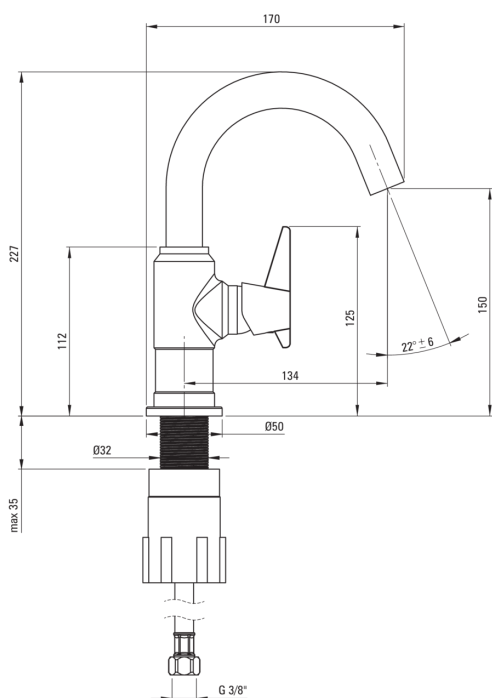

## Miscelatore Lavabo

Codice prodotto: BQT\_N20M

EAN: 5907650827573

Colore: nero

Garanzia [anni]: 7

### Cartuccia per miscelatore

Dimensioni della cartuccia in ceramica 25 mm

### Beccucci

Tipo a beccuccio	girevole
Gamma delle bocchette di miscelazione [mm]	134
Materiale	acciaio inox

### Tubi di collegamento

Lunghezza [mm]	450
Filetto di installazione	3/8"
Filetto di connessione	M10