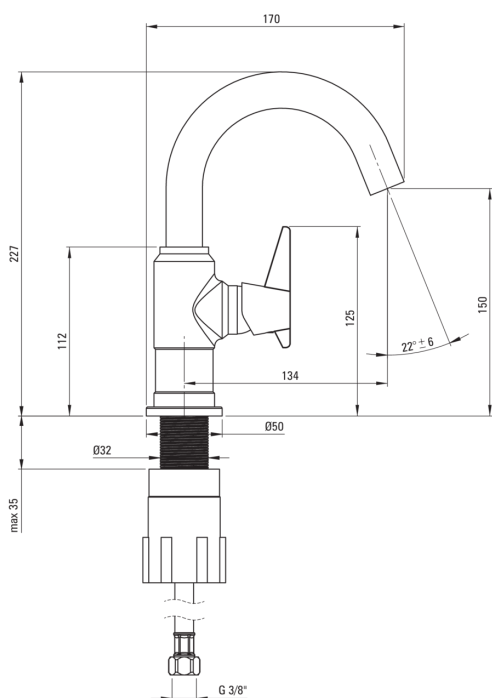

TEMISTO

Toque de lavabo

Código de producto: BQT_N20M

EAN: 5907650827573

Color: negro

Garantía [años]: 7

Mezclador

Finalizar	negro
Material	latón
Tipo de mezcladora	piloto único, mezclador
Metodo de instalacion	de pie
Clase de flujo [l/min]	Z - 4-9 l/min
Grupo acústico [db]	I (x ≤ 20)

Cartucho mezclador

Tamaño del cartucho de cerámica	25 mm
---------------------------------	-------

Boquiabiertos

Tipo de boquilla	girar
Rango de boquiabierto de mezclador [mm]	134
Material	acero inoxidable

Aireador

Tipo aéreo	girar, panel
------------	--------------

Conectando mangueras

Longitud [mm]	450
Hilo de instalación	3/8"
Hilo de conexión	M10

Características:

- Diseño conectando el pasado con el futuro
- Elementos desarrollados a mano
- Innovador duradero y fácil de limpiar el recubrimiento Nero
- Cuerpo de batería hecho de latón de la más alta calidad
- Batería equipada con una aireación del aireador de la corriente
- El aireador móvil le permite dirigir la corriente de agua
- La manga de montaje facilita la instalación de la batería
- Mangueras de conexión incluidas
- La clase de flujo con (4-9 l/min) le permite reducir el consumo de agua
- La palanca colocada en el costado hace que sea más fácil mantener la regla limpia
- recomendamos la compra de un tapón universal del color de la bañera