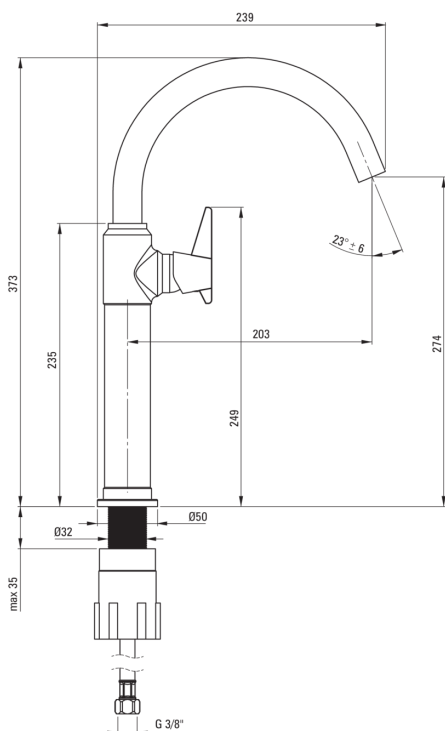

## Miscelatore Lavabo, alto

Codice prodotto: BQT\_N20K

EAN: 5907650827559

Colore: nero

Garanzia [anni]: 7

### Cartuccia per miscelatore

Dimensioni della cartuccia in ceramica 25 mm

### Beccucci

Tipo a beccuccio	girevole
Gamma delle bocchette di miscelazione [mm]	203
Materiale	acciaio inox

### Tubi di collegamento

Lunghezza [mm]	450
Filetto di installazione	3/8"
Filetto di connessione	M10