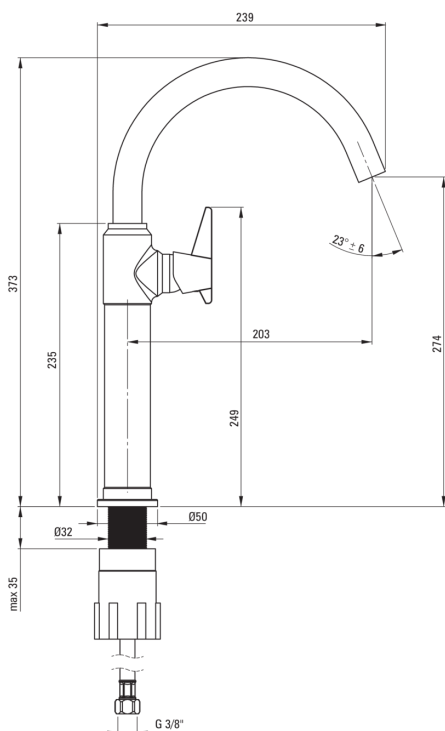

TEMISTO

Toque de lavabo, alto

Código de producto: BQT_N20K

EAN: 5907650827559

Color: negro

Garantía [años]: 7

Mezclador

Finalizar	negro
Material	latón
Tipo de mezcladora	piloto único, mezclador
Metodo de instalacion	de pie
Clase de flujo [l/min]	Z - 4-9 l/min
Grupo acústico [db]	I (x ≤ 20)

Cartucho mezclador

Tamaño del cartucho de cerámica	25 mm
---------------------------------	-------

Boquiabiertos

Tipo de boquilla	girar
Rango de boquiabierto de mezclador [mm]	203
Material	acero inoxidable

Aireador

Tipo aéreo	panal, girar
------------	--------------

Conectando mangueras

Longitud [mm]	450
Hilo de instalación	3/8"
Hilo de conexión	M10

Características:

- Diseño conectando el pasado con el futuro
- Elementos desarrollados a mano
- Innovador duradero y fácil de limpiar el recubrimiento Nero
- Cuerpo de batería hecho de latón de la más alta calidad
- Mangueras de conexión incluidas
- Batería equipada con una aireación del aireador de la corriente
- El aireador móvil le permite dirigir la corriente de agua
- La palanca colocada en el costado hace que sea más fácil mantener la regla limpia
- La clase de flujo con (4-9 l/min) le permite reducir el consumo de agua
- La manga de montaje facilita la instalación de la batería
- recomendamos la compra de un tapón universal del color de la bañera