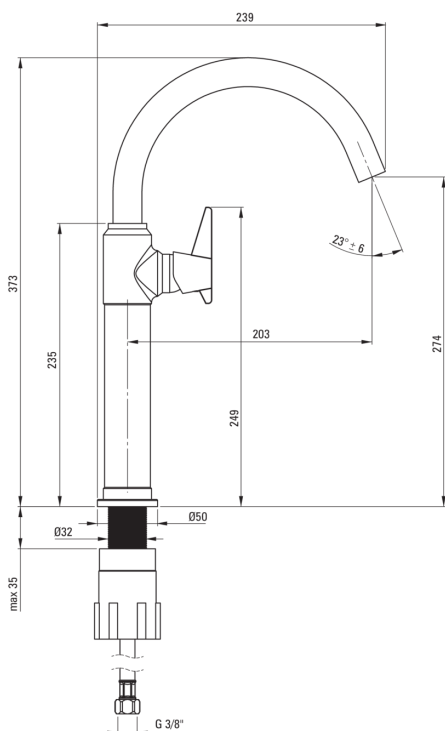

TEMISTO

Toque de lavabo, alto

Código de producto: BQT_N20K

EAN: 5907650827559

Color: negro

Garantía [años]: 7

Mezclador

| | |
|------------------------|-------------------------|
| Finalizar | negro |
| Material | latón |
| Tipo de mezcladora | piloto único, mezclador |
| Metodo de instalacion | de pie |
| Clase de flujo [l/min] | Z - 4-9 l/min |
| Grupo acústico [db] | I (x ≤ 20) |

Cartucho mezclador

| | |
|---------------------------------|-------|
| Tamaño del cartucho de cerámica | 25 mm |
|---------------------------------|-------|

Boquiabiertos

| | |
|---|------------------|
| Tipo de boquilla | girar |
| Rango de boquiabierto de mezclador [mm] | 203 |
| Material | acero inoxidable |

Aireador

| | |
|------------|--------------|
| Tipo aéreo | panal, girar |
|------------|--------------|

Conectando mangueras

| | |
|---------------------|------|
| Longitud [mm] | 450 |
| Hilo de instalación | 3/8" |
| Hilo de conexión | M10 |

Características:

- Diseño conectando el pasado con el futuro
- Elementos desarrollados a mano
- Innovador duradero y fácil de limpiar el recubrimiento Nero
- Cuerpo de batería hecho de latón de la más alta calidad
- Mangueras de conexión incluidas
- Batería equipada con una aireación del aireador de la corriente
- El aireador móvil le permite dirigir la corriente de agua
- La palanca colocada en el costado hace que sea más fácil mantener la regla limpia
- La clase de flujo con (4-9 l/min) le permite reducir el consumo de agua
- La manga de montaje facilita la instalación de la batería
- recomendamos la compra de un tapón universal del color de la bañera