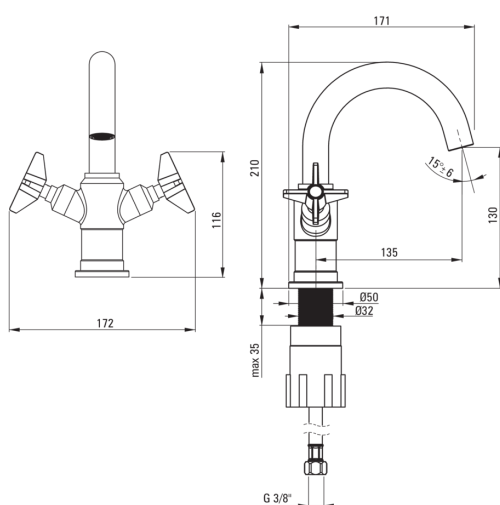

### Armatur

|                     |            |
|---------------------|------------|
| Ausführung          | Nero       |
| Material            | Messing    |
| Art der armatur     | Zweigriff  |
| Methode der montage | stehend    |
| Akkustische gruppe  | 1 (x ≤ 20) |

### Kartusche

|                     |      |
|---------------------|------|
| Größe der kartusche | 1/2" |
|---------------------|------|

### Anschlusschläuche

|                      |      |
|----------------------|------|
| Länge                | 450  |
| Installationsgewinde | 3/8" |
| Anschlussgewinde     | M10  |