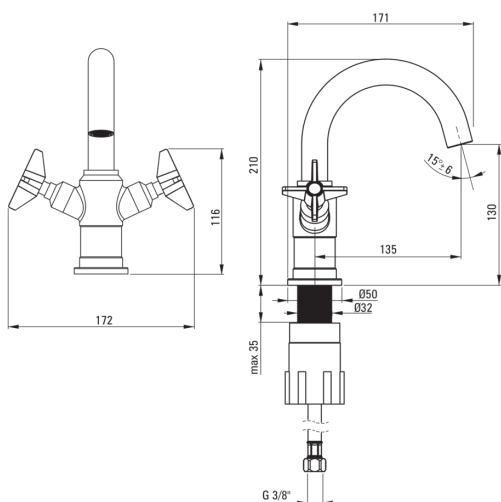

TEMISTO

Waschbeckenarmatur

Artikel-Nr.: BQT_N20D

EAN: 5907650827535

Farbe: Nero

Garantie [Jahre]: 7

Armatur

Ausführung	Nero
Material	Messing
Art der armatur	Zweigriff
Methode der montage	stehend
Akkustische gruppe	1 (x ≤ 20)

Kartusche

Größe der kartusche	1/2"
---------------------	------

Ausläufe

Auslaufart	schwenkbar
Armaturausladung [mm]	135
Material	Rostfreies Stahl

Aerator

Typ des luftsprudlers	hexagonal-, beweglich
-----------------------	-----------------------

Anschlussschläuche

Länge	450
Installationsgewinde	3/8"
Anschlussgewinde	M10

Charakteristische Merkmale:

- Design das die Vergangenheit mit der Zukunft verbindet
- Handgefertigte Elemente
- Armaturkörper ist aus hochwertigem Messing gefertigt
- Innovative, langlebige und leicht zu reinigende Nero-Beschichtung
- 45 cm Anschlusschläuche im Set
- Armatur ist mit einem Strahlbelüfter ausgestattet
- Der bewegliche Luftsprudler ermöglicht den Wasserfluss zu verstellen
- Montagehülse erleichtert die Montage der Armatur
- wir empfehlen Kauf eines universellen Ventiles in der Farbe der Armatur
- Im Angebot Präparat zum Reinigen von Armaturen in allen Ausführungen