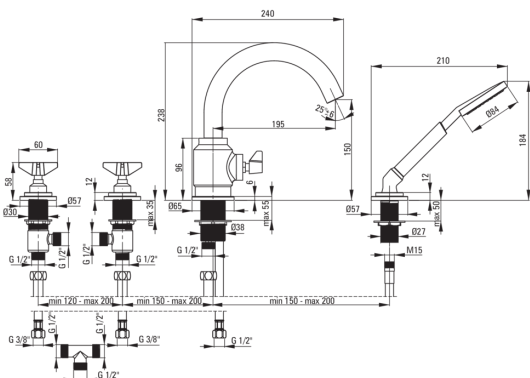

TEMISTO

Miscelatore Vasca, 4-foro

Codice prodotto: BQT_N14D

EAN: 5908212075975

Colore: nero

Garanzia [anni]: 7

Miscelatore

Finitura	nero
Materiale	in ottone
Tipo di miscelatore	a due maniglie
Metodo di installazione	in piedi
Gruppo acustico [db]	1 ($x \leq 20$)

Cartuccia per miscelatore

Dimensioni della cartuccia in ceramica 1/2"

Beccucci

Tipo a beccuccio	fermo
Gamma delle bocchette di miscelazione [mm]	195
Materiale	acciaio inox

Interruttore di funzione

Tipo di interruttore	meccanica in ceramica
----------------------	-----------------------

Aeratori

Tipo di aeratore	girevole
Dimensioni dell'aeratore	M24

Tubi di collegamento

Lunghezza [mm]	450
Filetto di installazione	3/8"
Filetto di connessione	M8

Tubi flessibili

Lunghezza [mm]	1500
Tipo di treccia	doppio intrecciato
Antitorsione	2

Docce a mano

Numero di funzioni	1
Anticalcare	Sì

Caratteristiche:

- Il corpo del miscelatore è realizzato in ottone di altissima qualità
- Il miscelatore è dotato di un aeratore di flusso
- Un aeratore mobile ti permette di dirigere il flusso d'acqua
- Il manicotto di montaggio facilita l'installazione del miscelatore
- Tubi di collegamento da 45 cm inclusi
- Innovativo rivestimento Nero, resistente e facile da pulire
- Sistema anti-torsione, che impedisce al tubo di attorcigliarsi
- Solo i migliori materiali, la cui qualità è stata confermata da test di laboratorio
- Estremità del tubo flessibile in ottone resistente