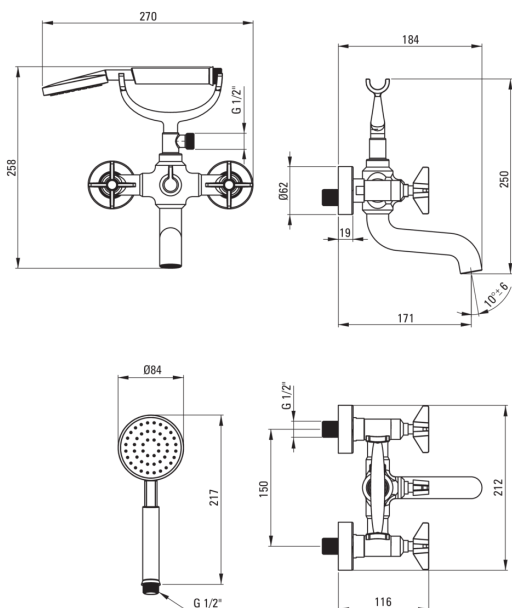

TEMISTO

Baterie pentru cadă

Codul produsului: BQT_N11D

EAN: 5908212075968

Culoarea: nero

Garanție [ani]: 7

Baterie

Finisaj	nero
Material	alamă
Tipul bateriei	două mânere
Metoda de instalare	montare pe perete
Grupa acustică [db]	1 ($x \leq 20$)

Baterie cartuș

Dimensiunea cartușului ceramic	1/2"
--------------------------------	------

Pipe

Tipul pipei	fix
Raza de acțiune a pipei bateriei [mm]	170
Material	oțel inoxidabil

Comutator funcții

Tipul comutatorului	ceramic mecanic
---------------------	-----------------

Aeratoare

Tipul aeratorului	pivotant, honeycomb
Dimensiunea aeratorului	M24

Furtunuri

Lungimea [mm]	1500
Tipul împletiturii	dublu împletit
Anti-twist	2

Dușuri de mână

Număr de funcții	1
Anti-calc	Da

Caracteristici: