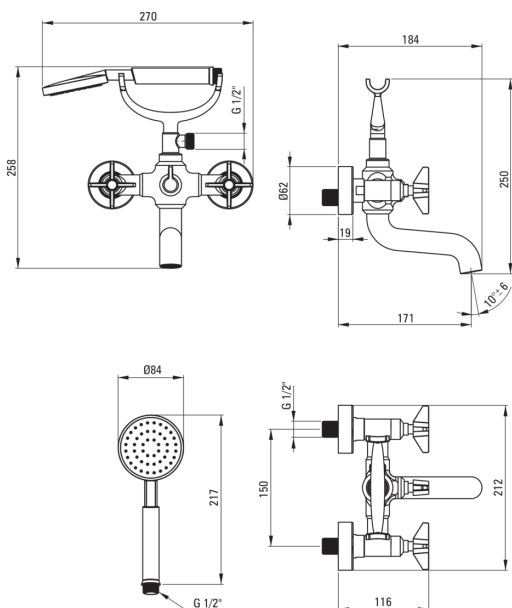

TEMISTO

Baterie pentru cadă

Codul produsului: BQT_N11D

EAN: 5908212075968

Culoarea: nero

Garanție [ani]: 7

Baterie

Finisaj	nero
Material	alamă
Tipul bateriei	două mânere
Metoda de instalare	montare pe perete
Grupa acustică [db]	1 ($x \leq 20$)

Baterie cartuș

Dimensiunea cartușului ceramic	1/2"
--------------------------------	------

Pipe

Tipul pipei	fix
Raza de acțiune a pipei bateriei [mm]	170
Material	oțel inoxidabil

Comutator funcții

Tipul comutatorului	ceramic mecanic
---------------------	-----------------

Aeratoare

Tipul aeratorului	pivotant, honeycomb
Dimensiunea aeratorului	M24

Furtunuri

Lungimea [mm]	1500
Tipul împletitului	dublu împletit
Anti-twist	2

Dușuri de mână

Număr de funcții	1
Anti-calc	Da

Caracteristici: