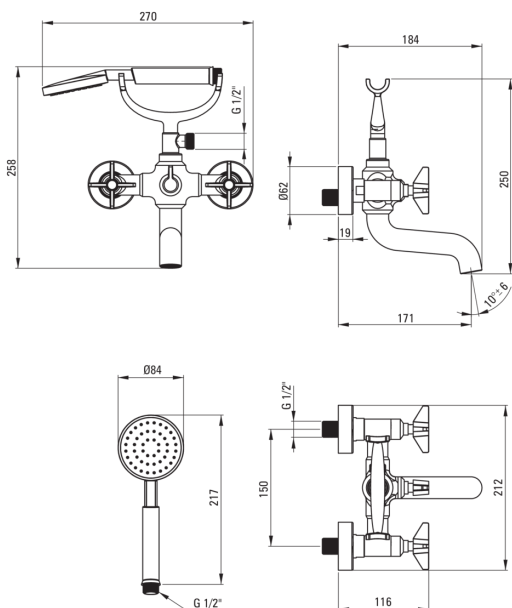

TEMISTO

Miscelatore Vasca

Codice prodotto: BQT_N11D

EAN: 5908212075968

Colore: nero

Garanzia [anni]: 7

Miscelatore

Finitura	nero
Materiale	in ottone
Tipo di miscelatore	a due maniglie
Metodo di installazione	montaggio a parete
Gruppo acustico [db]	1 ($x \leq 20$)

Cartuccia per miscelatore

Dimensioni della cartuccia in ceramica 1/2"

Beccucci

Tipo a beccuccio	fermo
Gamma delle bocchette di miscelazione [mm]	170
Materiale	acciaio inox

Interruttore di funzione

Tipo di interruttore	meccanica in ceramica
----------------------	-----------------------

Aeratori

Tipo di aeratore	girevole, a nido d'ape
Dimensioni dell'aeratore	M24

Tubi flessibili

Lunghezza [mm]	1500
Tipo di treccia	doppio intrecciato
Antitorsione	2

Docce a mano

Numero di funzioni	1
Anticalcare	Sì