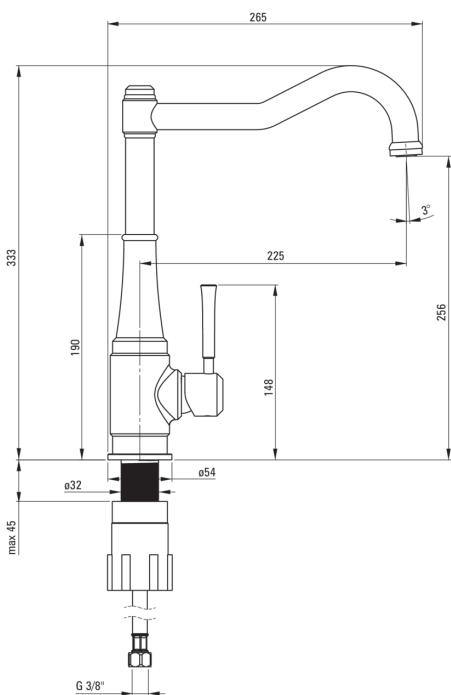

TAMIZO

Смеситель для кухни, с прямоугольным изливом

Код товара: BQT_M63M

EAN: 5908212086094

Цвет: латунь

Гарантия [лет]: 7

Смесители

Отделка	латунь
Материал	латунь
Вид смесителя	однорычажный, смешивающий
Способ монтажа	стоящий
Акустическая группа [дБ]	1 ($x \leq 20$)

Картридж к смесителю

Размер картриджа	25 мм
------------------	-------

Изливы

Вид излива	оборачиваемая
Длина излива [мм]	225
Материал	латунь

Аэраторы

Тип аэратора	подвижный, силиконовый
Размер аэратора	M24

Соединительные шланги

Длина [мм]	450
Винт к инсталляции	3/8"
Винт кронштейна	M10

Отличительные черты:

- Корпус смесителя изготовлен из латуни высочайшего качества
- Смеситель оборудован струйным аэратором
- Силиконовый аэратор для легкого удаления известкового налета
- Монтажная втулка облегчает установку смесителя
- Соединительные шланги 45 см в комплекте
- Инновационное долговечное покрытие цвета латуни
- Дизайн, сочетающий в себе дух ушедших эпох и новейшие технологические решения
- Разнообразие цветов дает множество возможностей для оформления дизайна
- Мобильный аэратор позволяет направлять струю воды
- Только лучшие материалы, качество которых подтверждено лабораторными испытаниями
- Предложение включает чистящее средство для арматуры всех цветов