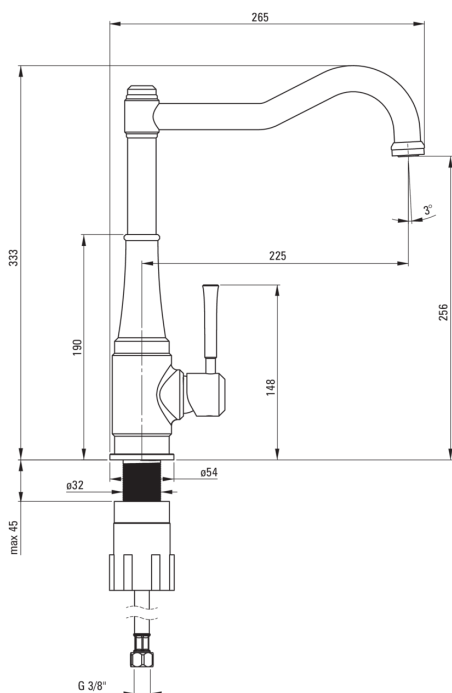

TAMIZO

Bateria kuchenna z prostokątną wylewką

Kod produktu: BQT_M63M

EAN: 5908212086094

Kolor: msiądz

Gwarancja [lata]: 7

Cena Netto: 812,20 zł
Cena Brutto: 999,00 zł

deante

Bateria

Wykończenie	mosiądz
Materiał	mosiądz
Rodzaj baterii	jednouchwytowa, mieszaczowa
Sposób montażu	stojący
Grupa akustyczna [db]	I (x ≤ 20)

Głowica do baterii

Rozmiar głowicy ceramicznej	25 mm
-----------------------------	-------

Wylewka

Rodzaj wylewki	obrotowa
Zasięg wylewki baterijnej [mm]	225
Materiał	mosiądz

Aerator

Typ aeratora	ruchomy, silikonowy
Rozmiar aeratora	M24

Wężyk przyłączeniowy

Długość [mm]	450
Gwint od instalacji	3/8"
Gwint przyłącza	M10