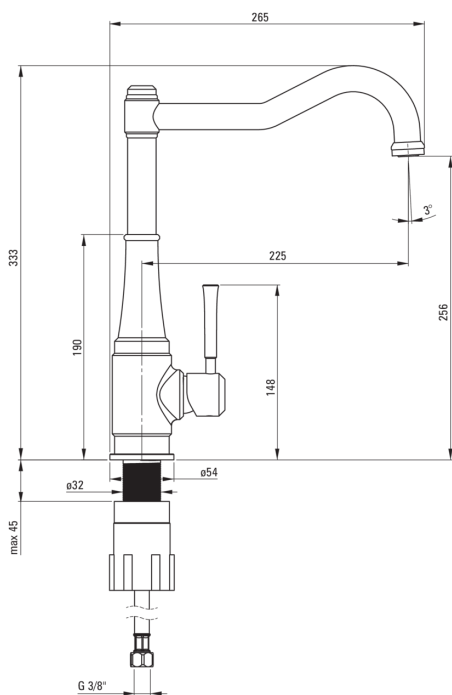

TAMIZO

Miscelatore Cucina, con bocca rettangolare

Codice prodotto: BQT_M63M

EAN: 5908212086094

Colore: in ottone

Garanzia [anni]: 7

Miscelatore

Finitura	in ottone
Materiale	in ottone
Tipo di miscelatore	maniglia singola, miscelatore
Metodo di installazione	in piedi
Gruppo acustico [db]	l (x ≤ 20)

Cartuccia per miscelatore

Dimensioni della cartuccia in ceramica 25 mm

Beccucci

Tipo a beccuccio	girevole
Gamma delle bocchette di miscelazione [mm]	225
Materiale	in ottone

Aeratori

Tipo di aeratore	girevole, silicone
Dimensioni dell'aeratore	M24

Tubi di collegamento

Lunghezza [mm]	450
Filetto di installazione	3/8"
Filetto di connessione	M10

Caratteristiche:

- Il corpo del miscelatore è realizzato in ottone di altissima qualità
- Il miscelatore è dotato di un aeratore di flusso
- Aeratore in silicone per rimuovere facilmente il calcare
- Il manicotto di montaggio facilita l'installazione del miscelatore
- Tubi di collegamento da 45 cm inclusi
- Innovativo e durevole rivestimento color ottone
- Solo i migliori materiali, la cui qualità è stata confermata da test di laboratorio